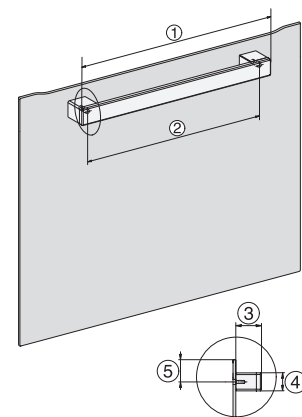

## H 2467 BP ACTIVE

Forni

design moderno, connessione in rete, pirolisi e guida estraibile FlexiClip.

Codice EAN: 4002516653165 / Numero di materiale: 12184590 /  
Vecchio numero di materiale: 222467051

Dati tecnici	
Volume vano cottura in l	76
Numero ripiani	5
Numero dei livelli di introduzione vano cottura 1	5
Numero dei livelli di introduzione vano cottura 2	5
Contrassegno dei ripiani	•
Illuminazione vano cottura	1 spot alogeno
Temperature in °C	30-300
Temperature min. in °C	30
Temperature max in °C	300
Larghezza nicchia min. in mm	560
Larghezza nicchia max. in mm	568
Altezza nicchia min., in mm	590
Altezza nicchia max., in mm	595
Profondità vano d'incasso in mm	550
Larghezza elettrodomestico in mm	595
Altezza elettrodomestico in mm	596
Profondità elettrodomestico in mm	568
Peso in kg	47,0
Assorbimento complessivo in kW	3,60
Tensione in V	220-240
Frequenza in Hz	50
Protezione in A	16
Numero fasi	1
Cavo di alimentazione con spina	•
Lunghezza del cavo elettrico in m	1,50
Sostituire luci	Cliente
Accessori in dotazione	
Placca con PerfectClean	1
Placca universale con PerfectClean	1
Griglia per cuocere e arrostitire	1
Guida completamente estraibile FlexiClip (paio)	1
Griglie di introduzione estraibili (paio)	1

## H 2467 BP ACTIVE

Forni

design moderno, connessione in rete, pirolisi e guida estraibile FlexiClip.

installation H7000 XL, installation drawing

side view H7000 XL, installation drawings

built-in H7000 XL, installation drawing

H226x-1B/BP/E/EP/I/IP, H2x6xB/BP, H7x6xB/BP/BPX, installation drawings

side view H7000 XL build-under, installation drawing

H2465B, H2465BP, H2466B, H2466BP, H2467B, H2467BP, H2468B, H2468BP, installation drawings