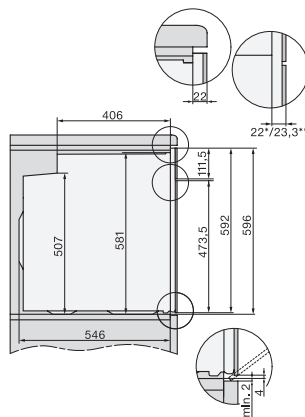

## H 2467 BP ACTIVE

Forni

design moderno, connessione in rete, pirolisi e guida estraibile FlexiClip.

Codice EAN: 4002516653165 / Numero di materiale: 12184590 /  
Vecchio numero di materiale: 222467051

Dati tecnici	
Volume vano cottura in l	76
Numero ripiani	5
Numero dei livelli di introduzione vano cottura 1	5
Numero dei livelli di introduzione vano cottura 2	5
Contrassegno dei ripiani	•
Illuminazione vano cottura	1 spot alogeno
Temperature in °C	30-300
Temperature min. in °C	30
Temperature max in °C	300
Larghezza nicchia min. in mm	560
Larghezza nicchia max. in mm	568
Altezza nicchia min., in mm	590
Altezza nicchia max., in mm	595
Profondità vano d'incasso in mm	550
Larghezza elettrodomestico in mm	595
Altezza elettrodomestico in mm	596
Profondità elettrodomestico in mm	568
Peso in kg	47,0
Assorbimento complessivo in kW	3,60
Tensione in V	220-240
Frequenza in Hz	50
Protezione in A	16
Numero fasi	1
Cavo di alimentazione con spina	•
Lunghezza del cavo elettrico in m	1,50
Sostituire luci	Cliente
Accessori in dotazione	
Placca con PerfectClean	1
Placca universale con PerfectClean	1
Griglia per cuocere e arrostitire	1
Guida completamente estraibile FlexiClip (paio)	1
Griglie di introduzione estraibili (paio)	1

## H 2467 BP ACTIVE

Forni

design moderno, connessione in rete, pirolisi e guida estraibile FlexiClip.

installation H7000 XL, installation drawing

side view H7000 XL, installation drawings

built-in H7000 XL, installation drawing

H226x-1B/BP/E/EP/I/IP, H2x6xB/BP, H7x6xB/BP/BPX, installation drawings

side view H7000 XL build-under, installation drawing

H2465B, H2465BP, H2466B, H2466BP, H2467B, H2467BP, H2468B, H2468BP, installation drawings