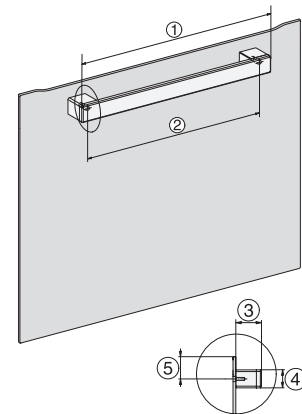

H 2465 B ACTIVE

Forni

design moderno con connessione in rete e PerfectClean a un ottimo prezzo base.

Codice EAN: 4002516653080 / Numero di materiale: 12184530 /
Vecchio numero di materiale: 222465041

Dati tecnici	
Volume vano cottura in l	76
Numero ripiani	5
Numero dei livelli di introduzione vano cottura 1	5
Numero dei livelli di introduzione vano cottura 2	5
Contrassegno dei ripiani	•
Illuminazione vano cottura	1 spot alogeno
Temperature in °C	30-300
Temperature min. in °C	30
Temperature max in °C	300
Larghezza nicchia min. in mm	560
Larghezza nicchia max. in mm	568
Altezza nicchia min., in mm	590
Altezza nicchia max., in mm	595
Profondità vano d'incasso in mm	550
Larghezza elettrodomestico in mm	595
Altezza elettrodomestico in mm	596
Profondità elettrodomestico in mm	568
Peso in kg	42,0
Assorbimento complessivo in kW	3,00
Tensione in V	220-240
Frequenza in Hz	50
Protezione in A	16
Numero fasi	1
Cavo di alimentazione con spina	•
Lunghezza del cavo elettrico in m	1,50
Sostituire luci	Cliente
Accessori in dotazione	
Placca universale con PerfectClean	1
Griglia per cuocere e arrostitire	1
Griglie di introduzione estraibili (paio)	1

H226x-1B/BP/E/EP/I/IP, H2x6xB/BP, H7x6xB/BP/BPX, installation drawings

side view H7000 XL build-under, installation drawing

H2465B, H2465BP, H2466B, H2466BP, H2467B, H2467BP, H2468B, H2468BP, installation drawings