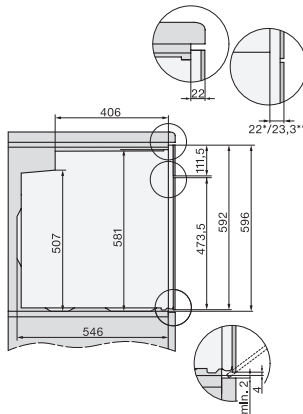

H 2465 B ACTIVE

Forni

design moderno con connessione in rete e PerfectClean a un ottimo prezzo base.

Codice EAN: 4002516653080 / Numero di materiale: 12184530 /
Vecchio numero di materiale: 222465041

Dati tecnici	
Volume vano cottura in l	76
Numero ripiani	5
Numero dei livelli di introduzione vano cottura 1	5
Numero dei livelli di introduzione vano cottura 2	5
Contrassegno dei ripiani	•
Illuminazione vano cottura	1 spot alogeno
Temperature in °C	30-300
Temperature min. in °C	30
Temperature max in °C	300
Larghezza nicchia min. in mm	560
Larghezza nicchia max. in mm	568
Altezza nicchia min., in mm	590
Altezza nicchia max., in mm	595
Profondità vano d'incasso in mm	550
Larghezza elettrodomestico in mm	595
Altezza elettrodomestico in mm	596
Profondità elettrodomestico in mm	568
Peso in kg	42,0
Assorbimento complessivo in kW	3,00
Tensione in V	220-240
Frequenza in Hz	50
Protezione in A	16
Numero fasi	1
Cavo di alimentazione con spina	•
Lunghezza del cavo elettrico in m	1,50
Sostituire luci	Cliente
Accessori in dotazione	
Placca universale con PerfectClean	1
Griglia per cuocere e arrostitire	1
Griglie di introduzione estraibili (paio)	1

H226x-1B/BP/E/EP/I/IP, H2x6xB/BP, H7x6xB/BP/BPX, installation drawings

side view H7000 XL build-under, installation drawing

H2465B, H2465BP, H2466B, H2466BP, H2467B, H2467BP, H2468B, H2468BP, installation drawings