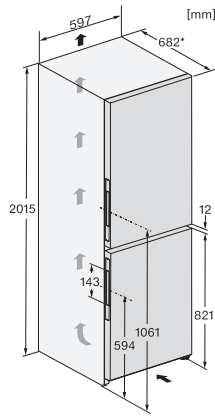

KFN4898AD, KFN4898CD, KFN4795DD bb, KFN4795CD bb, installation sketch (footnote*) (installation drawings)