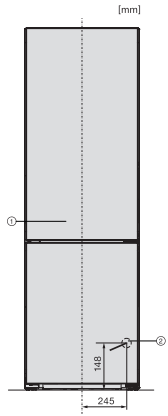

KFN 4898 AD

Frigo-congelatore da posizionamento libero

per freschezza e comfort maggiori grazie a PerfectFresh Active e Freeze&Cool.

KFN4395DD, KFN4393FD, KFN4393DD, KFN4795DD bb, KFN4795CD bb, KFN4898CD, installation (footnote*)