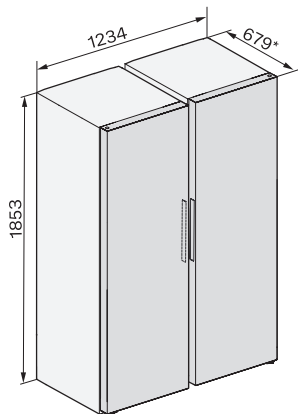

KWTS4785F, KS4887DD, KWTS4785F, KS4383ED, KWTS4785F, KWNS4784DE, KWNS4784DE, KS4887DD, installation sketch (*footnote)