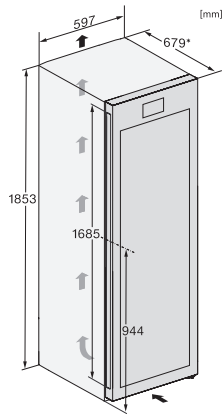

KWTS 4785 F 125 Gala Ed
Enoteca a posizionamento libero
con PresenterFrame, due zone temperatura separate e ActiveHumidity.

KWTS4785F obsw, Rioja, installation sketch (footnote*) (installation drawings)