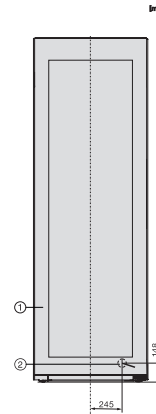

KWTS4785F obsw, Rioja, installation (footnote*) (installation drawings)