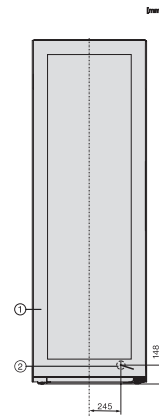

Volume utile complessivo in l	562
Posto per numero di bottiglie di Bordeaux da 0,75 l	146 bottiglie
Classe di emissione di rumore aereo (A-D)	B
Rumorosità in dB (A) re1pW	35
Assorbimento di corrente in Milliampere (mA)	1200
Tensione in V	220-240
Protezione in A	10
Numero fasi	1
Frequenza in Hz	50-60
Lunghezza del cavo di alimentazione elettrica in m	2,0
Accessori in dotazione	
Filtro Active AirClean	•
Gessetto bianco	•

KWT 4999 F

Enoteca a posizionamento libero
con Set sommelier, FlexiFrame e tre zone temperatura separate.

KWT4999F obsw, KWT4995F obsw, Rioja, installation sketch (footnote*) (installation drawings)

KWT4999F obsw, KWT4995F obsw, Rioja, top view (footnote*) (installation drawings)