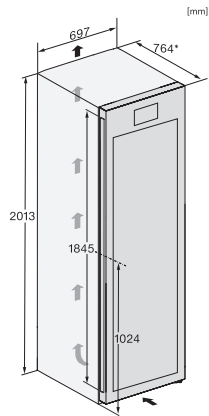

KWT 4999 F

Enoteca a posizionamento libero
con Set sommelier, FlexiFrame e tre zone temperatura separate.

KWT4999F obsw, KWT4995F obsw, Rioja, installation sketch (footnote*) (installation drawings)