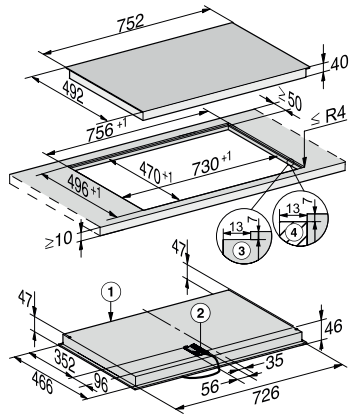

KM 6523 FL

Piano cottura elettrico indipendente
per l'incasso a filo per una cucina particolarmente elegante.

KM 6542 FL, KM 6523 FL (Installation drawing)