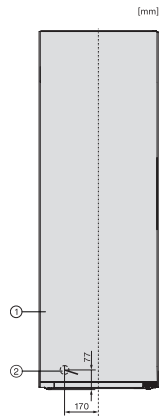

FNS 4382 E

Congelatore da posizionamento libero con NoFrost e SideOpen per la combinazione Side-by-Side.

FN4372E, FN4372D, FN4872D, FN4874C, FNS4382E, FNS4382E C, FNS4782E bb, FNS4882D, installation (footnote*) (drawings)