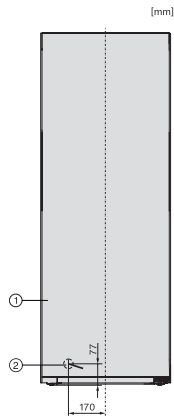

FN 4342 E

Congelatore da posizionamento libero con NoFrost, SideOpen e box XXL per più comfort.

FN4342E, FN4342D, FN4842D, FN4844C, installation (footnote*) (installation drawings)