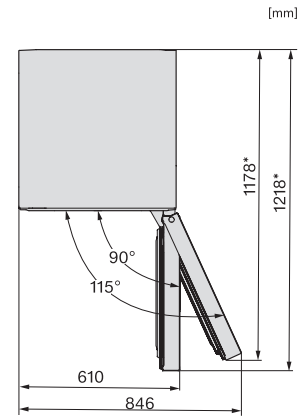

FN 4342 E

Congelatore da posizionamento libero  
con NoFrost, SideOpen e box XXL per più comfort.

Codice EAN: 4002516516958 / Numero di materiale: 11952970 /  
Vecchio numero di materiale: 37434254EU1

|  |                    |
|--|--------------------|
| Tensione in V                                      | 220-240            |
| Protezione in A                                    | 10                 |
| Numero fasi  | 1                  |
| Frequenza in Hz                                    | 50-60              |
| Lunghezza del cavo di alimentazione elettrica in m | 2,1                |
| Sostituire luci                                    | Assistenza tecnica |
| <b>Accessori in dotazione</b>                      |                    |
| Vaschetta per i cubetti di ghiaccio                | •                  |

## FN 4342 E

Congelatore da posizionamento libero con NoFrost, SideOpen e box XXL per più comfort.

FN4342E, FN4342D, FN4842D, FN4844C, installation (footnote\*) (installation drawings)

K4343DD, K4343FD, K4343ED, FN4342E, FN4342D, installation sketch (footnote\*) (installation drawings)