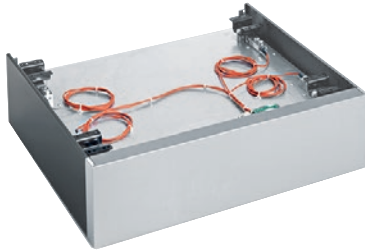

APWM 041

Zoccolo con sistema di pesatura, altezza 30 cm
per la regolazione automatica delle risorse necessarie con carico flessibile.

- Sviluppato in modo particolare per apparecchi Performance Plus
- Risparmi significativi sui consumi di acqua ed energia

Codice EAN: 4002516485674 / Numero di materiale: 11918210 /
Vecchio numero di materiale: 59510041EU

Classe appart. prodotto	
Lavatrici	•
Classe appart. appar./access.	
PWM 916	•
Categoria prodotto	
Zoccolo con sistema di pesatura	•
Caratteristiche del prodotto	
Allacciamento elettrico	OHNE
Materiale	Acciaio inox, Lamiera acc. zinc., riv.polvere
Colore	Acciaio inox, Grigio
Dimensioni e peso	
Misura esterna, altezza netta in mm	300
Misura esterna, larghezza netta in mm	920
Misura esterna, profondità netta in mm	757
Misura esterna, altezza lorda in mm	480
Misura esterna, larghezza lorda in mm	1090
Misura esterna, profondità lorda in mm	1130
Peso netto [kg]	60,00
Peso lordo in kg	83,00