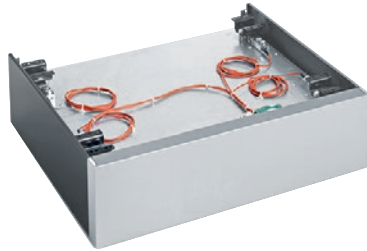

APWM 040

Zoccolo con sistema di pesatura, altezza 30 cm
per la regolazione automatica delle risorse necessarie con carico flessibile.

- Sviluppato in modo particolare per apparecchi Performance Plus
- Risparmi significativi sui consumi di acqua ed energia

Codice EAN: 4002516486312 / Numero di materiale: 11918120 /
Vecchio numero di materiale: 59510040EU

Classe appart. prodotto	
Lavatrici	•
Classe appart. appar./access.	
PWM 912	•
Categoria prodotto	
Zoccolo con sistema di pesatura	•
Caratteristiche del prodotto	
Allacciamento elettrico	OHNE
Materiale	Acciaio inox, Lamiera acc. zinc., riv.polvere
Colore	Acciaio inox, Grigio
Dimensioni e peso	
Misura esterna, altezza netta in mm	335
Misura esterna, larghezza netta in mm	795
Misura esterna, profondità netta in mm	827
Misura esterna, altezza lorda in mm	517
Misura esterna, larghezza lorda in mm	1090
Misura esterna, profondità lorda in mm	1130
Peso netto [kg]	59,00
Peso lordo in kg	82,00