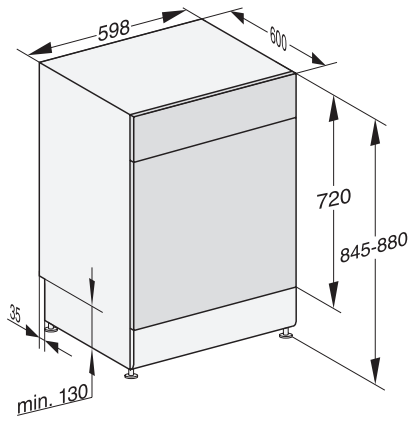

G 7410 SC AutoDos

Lavastoviglie da posizionamento libero

con dosaggio automatico grazie ad AutoDos con PowerDisk integrato.

G7000, free standing dishwasher, 60cm (installation drawing)