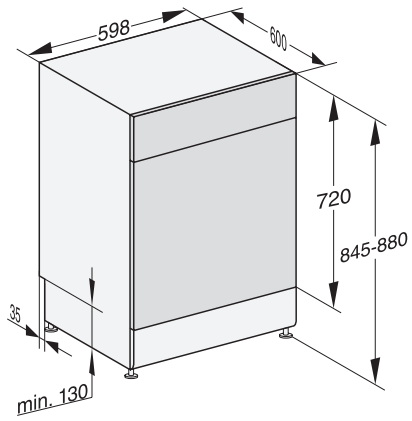

G 7200 SC Front

Lavastoviglie da posizionamento libero
con cassetto 3D MultiFlex per il massimo comfort.

G7000, free standing dishwasher, 60cm (installation drawing)