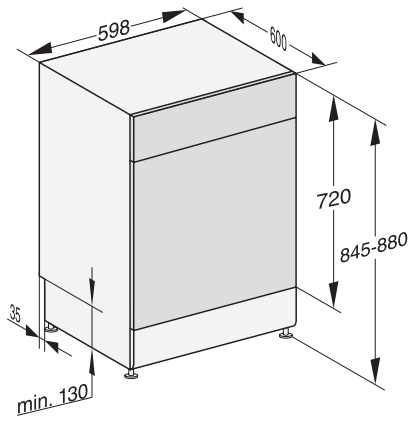

G 7110 SC AutoDos

Lavastoviglie da posizionamento libero
con dosaggio automatico grazie ad AutoDos con PowerDisk integrato.

G7000, free standing dishwasher, 60cm (installation drawing)