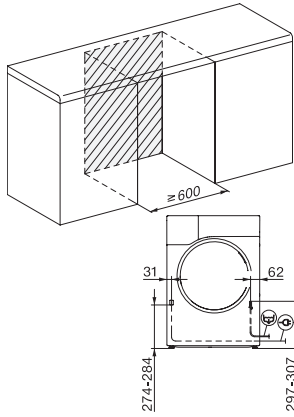

TWW780WP Passion
Asciugatrici T1 a pompa di calore:
A+++ -10 % | 9 kg | M Touch | SteamFinish | SilenceDrum

T1 installation drawing, faccia 5 degree, measures in mm