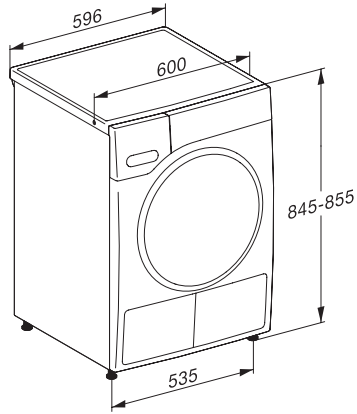

T1 drawing, faccia 5 degree, measures in mm