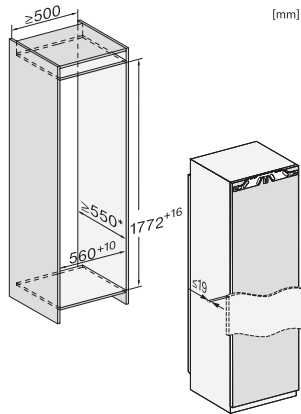

FNS 7794 E

Congelatore da incasso

con NoFrost e otto cassette di congel. su guide telesc. per il massimo comfort.

K7733E, K7763E, K7732D, K7732E, K7734F, K7764E, K7743E, K7744E, K7773D, K7774D, built-in (footnote*) (drawings)