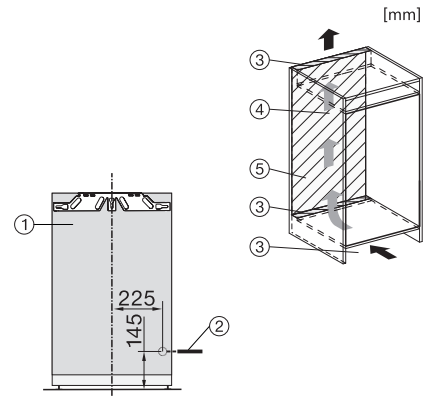

FNS7140B, FNS7140C, FNS7140D, FNS7140E, installation (*footnote) (installation drawings)