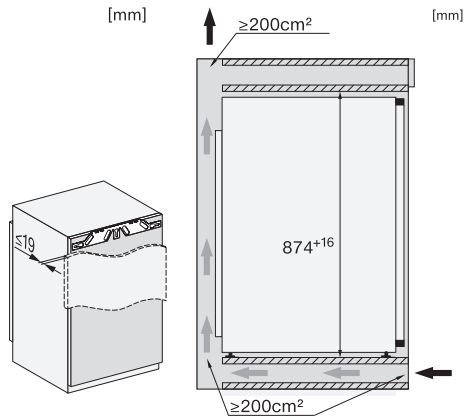

Accessori in dotazione

Vaschetta per i cubetti di ghiaccio

•

FNS 7140 E

Congelatore da incasso

con NoFrost e quattro cassette di congelazione per il massimo comfort.

FNS7140B, FNS7140C, FNS7140D, FNS7140E, built-in (*footnote) (installation drawings)