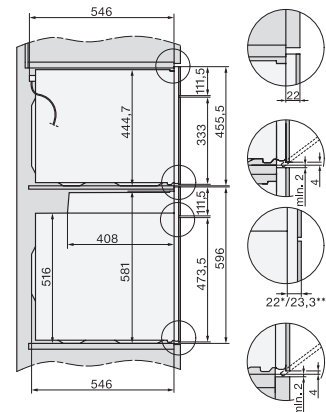

H 7262 BP

Forni

con display dai testi in chiaro, sonda termometrica e pirolisi

Codice EAN: 4002516375753 / Numero di materiale: 11614710 /  
Vecchio numero di materiale: 22726225SER

Numero ripiani	5
Numero dei livelli di introduzione vano cottura 1	5
Numero dei livelli di introduzione vano cottura 2	5
Contrassegno dei ripiani	•
Illuminazione vano cottura	1 spot alogeno
Temperature in °C	30-300
Temperature min. in °C	30
Temperature max in °C	300
Larghezza nicchia min. in mm	560
Larghezza nicchia max. in mm	568
Altezza nicchia min., in mm	590
Altezza nicchia max., in mm	595
Profondità vano d'incasso in mm	550
Larghezza elettrodomestico in mm	595
Altezza elettrodomestico in mm	596
Profondità elettrodomestico in mm	568
Peso in kg	47,0
Assorbimento complessivo in kW	3,60
Tensione in V	220-240
Frequenza in Hz	50
Protezione in A	16
Numero fasi	1
Cavo di alimentazione con spina	•
Lunghezza del cavo elettrico in m	1,50
Sostituire luci	Cliente
<b>Accessori in dotazione</b>	
Placca con PerfectClean	1
Placca universale con PerfectClean	1
Griglia per cuocere e arrostire con PerfectClean	1
Guida completamente estraibile FlexiClip (paio)	1
Griglie di introduzione estraibili con PerfectClean (paio)	1

built-in H7000 XL, installation drawing

H226x-1B/BP/E/EP/I/IP, H2x6xB/BP, H7x6xB/BP/BPX, installation drawings

DG7x40, DGC7x4x, DGC7x6x, DGM7x4x, DO7, H2860B/BP, H7240BM, H7x40BM, H7x4xB/BP, H7x6xB/BP, installation drawings

H226x-1B/BP/E/EP/I/IP, H2760B/BP, H28x0B/BP, H7x40BM/BMX, H7x6xB/BP/BPX, installation drawings

side view H7000 XL build-under, installation drawing

H2xxx-1 B/BP/E/I/IP, H7xxx B/BP/BM/BMX, installation drawings