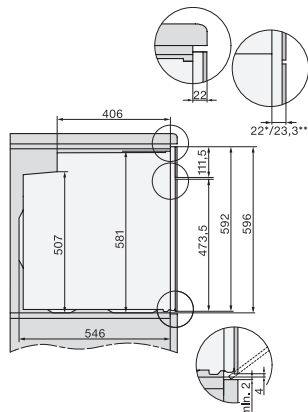

H 7262 BP

Forni

con display dai testi in chiaro, sonda termometrica e pirolisi

Codice EAN: 4002516375753 / Numero di materiale: 11614710 /  
Vecchio numero di materiale: 22726225SER

Numero ripiani	5
Numero dei livelli di introduzione vano cottura 1	5
Numero dei livelli di introduzione vano cottura 2	5
Contrassegno dei ripiani	•
Illuminazione vano cottura	1 spot alogeno
Temperature in °C	30-300
Temperature min. in °C	30
Temperature max in °C	300
Larghezza nicchia min. in mm	560
Larghezza nicchia max. in mm	568
Altezza nicchia min., in mm	590
Altezza nicchia max., in mm	595
Profondità vano d'incasso in mm	550
Larghezza elettrodomestico in mm	595
Altezza elettrodomestico in mm	596
Profondità elettrodomestico in mm	568
Peso in kg	47,0
Assorbimento complessivo in kW	3,60
Tensione in V	220-240
Frequenza in Hz	50
Protezione in A	16
Numero fasi	1
Cavo di alimentazione con spina	•
Lunghezza del cavo elettrico in m	1,50
Sostituire luci	Cliente
<b>Accessori in dotazione</b>	
Placca con PerfectClean	1
Placca universale con PerfectClean	1
Griglia per cuocere e arrostire con PerfectClean	1
Guida completamente estraibile FlexiClip (paio)	1
Griglie di introduzione estraibili con PerfectClean (paio)	1

built-in H7000 XL, installation drawing

H226x-1B/BP/E/EP/I/IP, H2x6xB/BP, H7x6xB/BP/BPX, installation drawings

DG7x40, DGC7x4x, DGC7x6x, DGM7x4x, DO7, H2860B/BP, H7240BM, H7x40BM, H7x4xB/BP, H7x6xB/BP, installation drawings

H226x-1B/BP/E/EP/I/IP, H2760B/BP, H28x0B/BP, H7x40BM/BMX, H7x6xB/BP/BPX, installation drawings

side view H7000 XL build-under, installation drawing

H2xxx-1 B/BP/E/I/IP, H7xxx B/BP/BM/BMX, installation drawings