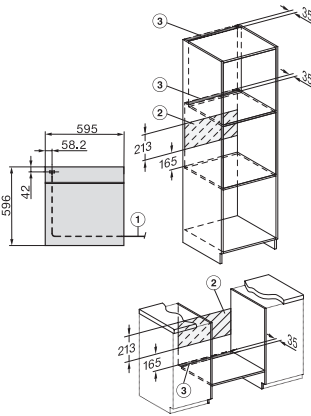

H 7262 BP

Forni

con display dai testi in chiaro, sonda termometrica e pirolisi

Codice EAN: 4002516375753 / Numero di materiale: 11614710 /  
Vecchio numero di materiale: 22726225SER

Numero ripiani	5
Numero dei livelli di introduzione vano cottura 1	5
Numero dei livelli di introduzione vano cottura 2	5
Contrassegno dei ripiani	•
Illuminazione vano cottura	1 spot alogeno
Temperature in °C	30-300
Temperature min. in °C	30
Temperature max in °C	300
Larghezza nicchia min. in mm	560
Larghezza nicchia max. in mm	568
Altezza nicchia min., in mm	590
Altezza nicchia max., in mm	595
Profondità vano d'incasso in mm	550
Larghezza elettrodomestico in mm	595
Altezza elettrodomestico in mm	596
Profondità elettrodomestico in mm	568
Peso in kg	47,0
Assorbimento complessivo in kW	3,60
Tensione in V	220-240
Frequenza in Hz	50
Protezione in A	16
Numero fasi	1
Cavo di alimentazione con spina	•
Lunghezza del cavo elettrico in m	1,50
Sostituire luci	Cliente
<b>Accessori in dotazione</b>	
Placca con PerfectClean	1
Placca universale con PerfectClean	1
Griglia per cuocere e arrostire con PerfectClean	1
Guida completamente estraibile FlexiClip (paio)	1
Griglie di introduzione estraibili con PerfectClean (paio)	1

## H 7262 BP

Forni

con display dai testi in chiaro, sonda termometrica e pirolisi

installation H7000 XL, installation drawing

installation H7000 XL, installation drawing, GB, AU

side view H7000 XL, installation drawings