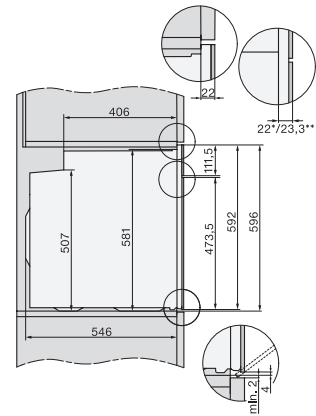

H 7262 BP

Forni

con display dai testi in chiaro, sonda termometrica e pirolisi

Codice EAN: 4002516375753 / Numero di materiale: 11614710 /  
Vecchio numero di materiale: 22726225SER

Numero ripiani	5
Numero dei livelli di introduzione vano cottura 1	5
Numero dei livelli di introduzione vano cottura 2	5
Contrassegno dei ripiani	•
Illuminazione vano cottura	1 spot alogeno
Temperature in °C	30-300
Temperature min. in °C	30
Temperature max in °C	300
Larghezza nicchia min. in mm	560
Larghezza nicchia max. in mm	568
Altezza nicchia min., in mm	590
Altezza nicchia max., in mm	595
Profondità vano d'incasso in mm	550
Larghezza elettrodomestico in mm	595
Altezza elettrodomestico in mm	596
Profondità elettrodomestico in mm	568
Peso in kg	47,0
Assorbimento complessivo in kW	3,60
Tensione in V	220-240
Frequenza in Hz	50
Protezione in A	16
Numero fasi	1
Cavo di alimentazione con spina	•
Lunghezza del cavo elettrico in m	1,50
Sostituire luci	Cliente
<b>Accessori in dotazione</b>	
Placca con PerfectClean	1
Placca universale con PerfectClean	1
Griglia per cuocere e arrostire con PerfectClean	1
Guida completamente estraibile FlexiClip (paio)	1
Griglie di introduzione estraibili con PerfectClean (paio)	1

## H 7262 BP

Forni

con display dai testi in chiaro, sonda termometrica e pirolisi

installation H7000 XL, installation drawing

installation H7000 XL, installation drawing, GB, AU

side view H7000 XL, installation drawings

built-in H7000 XL, installation drawing

H226x-1B/BP/E/EP/I/IP, H2x6xB/BP, H7x6xB/BP/BPX, installation drawings

DG7x40, DGC7x4x, DGC7x6x, DGM7x4x, DO7, H2860B/BP, H7240BM, H7x40BM, H7x4xB/BP, H7x6xB/BP, installation drawings

H226x-1B/BP/E/EP/I/IP, H2760B/BP, H28x0B/BP, H7x40BM/BMX, H7x6xB/BP/BPX, installation drawings

side view H7000 XL build-under, installation drawing

H2xxx-1 B/BP/E/I/IP, H7xxx B/BP/BM/BMX, installation drawings