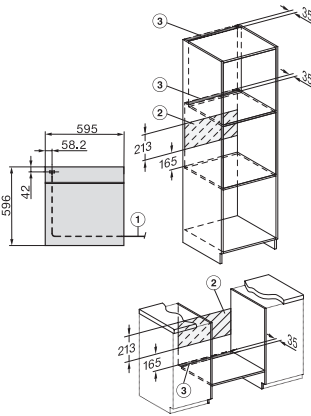

H 7262 BP

Forni

con display dai testi in chiaro, sonda termometrica e pirolisi

Codice EAN: 4002516391197 / Numero di materiale: 11599870 /
Vecchio numero di materiale: 227262451

Dati tecnici

Volume vano cottura in l	76
Numero ripiani	5
Numero dei livelli di introduzione vano cottura 1	5
Numero dei livelli di introduzione vano cottura 2	5
Contrassegno dei ripiani	•
Illuminazione vano cottura	1 spot alogeno
Temperature in °C	30–300
Temperature min. in °C	30
Temperature max in °C	300
Larghezza nicchia min. in mm	560
Larghezza nicchia max. in mm	568
Altezza nicchia min., in mm	590
Altezza nicchia max., in mm	595
Profondità vano d'incasso in mm	550
Larghezza elettrodomestico in mm	595
Altezza elettrodomestico in mm	596
Profondità elettrodomestico in mm	569
Peso in kg	47,0
Assorbimento complessivo in kW	3,60
Tensione in V	220-240
Frequenza in Hz	50
Protezione in A	16
Numero fasi	1
Cavo di alimentazione con spina	•
Lunghezza del cavo elettrico in m	1,50
Sostituire luci	Cliente

H 7262 BP

Forni

con display dai testi in chiaro, sonda termometrica e pirolisi

installation H7000 XL, installation drawing

installation H7000 XL, installation drawing, GB, AU

side view H7000 XL, installation drawings