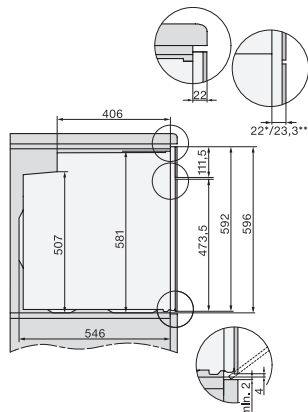

H 7262 BP

Forni

con display dai testi in chiaro, sonda termometrica e pirolisi

Codice EAN: 4002516391197 / Numero di materiale: 11599870 /
Vecchio numero di materiale: 227262451

Dati tecnici

Volume vano cottura in l	76
Numero ripiani	5
Numero dei livelli di introduzione vano cottura 1	5
Numero dei livelli di introduzione vano cottura 2	5
Contrassegno dei ripiani	•
Illuminazione vano cottura	1 spot alogeno
Temperature in °C	30–300
Temperature min. in °C	30
Temperature max in °C	300
Larghezza nicchia min. in mm	560
Larghezza nicchia max. in mm	568
Altezza nicchia min., in mm	590
Altezza nicchia max., in mm	595
Profondità vano d'incasso in mm	550
Larghezza elettrodomestico in mm	595
Altezza elettrodomestico in mm	596
Profondità elettrodomestico in mm	569
Peso in kg	47,0
Assorbimento complessivo in kW	3,60
Tensione in V	220-240
Frequenza in Hz	50
Protezione in A	16
Numero fasi	1
Cavo di alimentazione con spina	•
Lunghezza del cavo elettrico in m	1,50
Sostituire luci	Cliente

built-in H7000 XL, installation drawing

H226x-1B/BP/E/EP/I/IP, H2x6xB/BP, H7x6xB/BP/BPX, installation drawings

DG2840, DG7x40, DGC7x4x, DG7x6x, DGC7x6x, DGD7635, DGM7x4x, DO7, H28B/BP, H7x4xB/BM/BP, H7x6xB/BP, installation drawing

H226x-1B/BP/E/EP/I/IP, H2760B/BP, H28x0B/BP, H7x40BM/BMX, H7x6xB/BP/BPX, installation drawings

side view H7000 XL build-under, installation drawing

H2xxx-1 B/BP/E/I/IP, H7xxx B/BP/BM/BMX, installation drawings