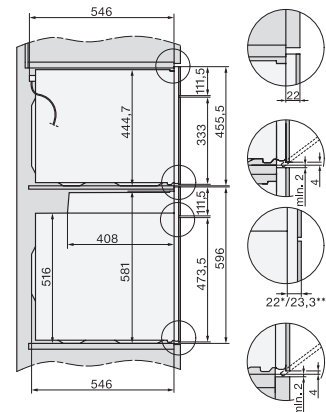

H 7262 BP

Forni

con display dai testi in chiaro, sonda termometrica e pirolisi

Codice EAN: 4002516391197 / Numero di materiale: 11599870 /
Vecchio numero di materiale: 227262451

Dati tecnici

Volume vano cottura in l	76
Numero ripiani	5
Numero dei livelli di introduzione vano cottura 1	5
Numero dei livelli di introduzione vano cottura 2	5
Contrassegno dei ripiani	•
Illuminazione vano cottura	1 spot alogeno
Temperature in °C	30–300
Temperature min. in °C	30
Temperature max in °C	300
Larghezza nicchia min. in mm	560
Larghezza nicchia max. in mm	568
Altezza nicchia min., in mm	590
Altezza nicchia max., in mm	595
Profondità vano d'incasso in mm	550
Larghezza elettrodomestico in mm	595
Altezza elettrodomestico in mm	596
Profondità elettrodomestico in mm	569
Peso in kg	47,0
Assorbimento complessivo in kW	3,60
Tensione in V	220-240
Frequenza in Hz	50
Protezione in A	16
Numero fasi	1
Cavo di alimentazione con spina	•
Lunghezza del cavo elettrico in m	1,50
Sostituire luci	Cliente

built-in H7000 XL, installation drawing

H226x-1B/BP/E/EP/I/IP, H2x6xB/BP, H7x6xB/BP/BPX, installation drawings

DG2840, DG7x40, DGC7x4x, DG7x6x, DGC7x6x, DGD7635, DGM7x4x, DO7, H28B/BP, H7x4xB/BM/BP, H7x6xB/BP, installation drawing

H226x-1B/BP/E/EP/I/IP, H2760B/BP, H28x0B/BP, H7x40BM/BMX, H7x6xB/BP/BPX, installation drawings

side view H7000 XL build-under, installation drawing

H2xxx-1 B/BP/E/I/IP, H7xxx B/BP/BM/BMX, installation drawings