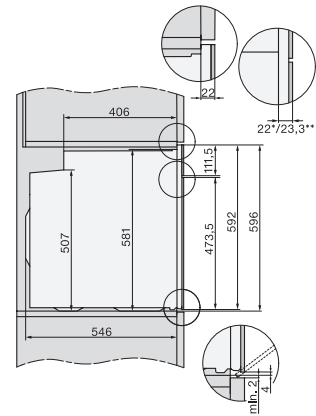

H 7262 BP

Forni

con display dai testi in chiaro, sonda termometrica e pirolisi

Codice EAN: 4002516391197 / Numero di materiale: 11599870 /
Vecchio numero di materiale: 227262451

Dati tecnici

Volume vano cottura in l	76
Numero ripiani	5
Numero dei livelli di introduzione vano cottura 1	5
Numero dei livelli di introduzione vano cottura 2	5
Contrassegno dei ripiani	•
Illuminazione vano cottura	1 spot alogeno
Temperature in °C	30–300
Temperature min. in °C	30
Temperature max in °C	300
Larghezza nicchia min. in mm	560
Larghezza nicchia max. in mm	568
Altezza nicchia min., in mm	590
Altezza nicchia max., in mm	595
Profondità vano d'incasso in mm	550
Larghezza elettrodomestico in mm	595
Altezza elettrodomestico in mm	596
Profondità elettrodomestico in mm	569
Peso in kg	47,0
Assorbimento complessivo in kW	3,60
Tensione in V	220-240
Frequenza in Hz	50
Protezione in A	16
Numero fasi	1
Cavo di alimentazione con spina	•
Lunghezza del cavo elettrico in m	1,50
Sostituire luci	Cliente

H 7262 BP

Forni

con display dai testi in chiaro, sonda termometrica e pirolisi

installation H7000 XL, installation drawing

installation H7000 XL, installation drawing, GB, AU

side view H7000 XL, installation drawings

built-in H7000 XL, installation drawing

H226x-1B/BP/E/EP/I/IP, H2x6xB/BP, H7x6xB/BP/BPX, installation drawings

DG2840, DG7x40, DGC7x4x, DG7x6x, DGC7x6x, DGD7635, DGM7x4x, DO7, H28B/BP, H7x4xB/BM/BP, H7x6xB/BP, installation drawing

H226x-1B/BP/E/EP/I/IP, H2760B/BP, H28x0B/BP, H7x40BM/BMX, H7x6xB/BP/BPX, installation drawings

side view H7000 XL build-under, installation drawing

H2xxx-1 B/BP/E/I/IP, H7xxx B/BP/BM/BMX, installation drawings