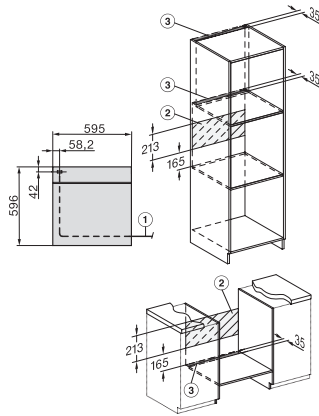

H 7262 B
Forni
con display dai testi in chiaro, sonda termometrica e PerfectClean

installation H7000 XL, installation drawing