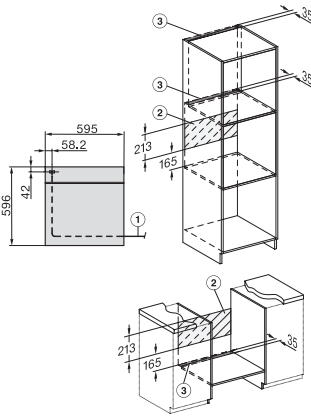

H 7262 B

Forni

con display dai testi in chiaro, sonda termometrica e PerfectClean

Codice EAN: 4002516375784 / Numero di materiale: 11599820 /
Vecchio numero di materiale: 227262441

Numero dei livelli di introduzione vano cottura 1	5
Numero dei livelli di introduzione vano cottura 2	5
Contrassegno dei ripiani	•
Illuminazione vano cottura	1 spot alogeno
Temperature in °C	30-300
Temperature min. in °C	30
Temperature max in °C	300
Larghezza nicchia min. in mm	560
Larghezza nicchia max. in mm	568
Altezza nicchia min., in mm	590
Altezza nicchia max., in mm	595
Profondità vano d'incasso in mm	550
Larghezza elettrodomestico in mm	595
Altezza elettrodomestico in mm	596
Profondità elettrodomestico in mm	569
Peso in kg	42,0
Assorbimento complessivo in kW	3,50
Tensione in V	220-240
Frequenza in Hz	50
Protezione in A	16
Numero fasi	1
Cavo di alimentazione con spina	•
Lunghezza del cavo elettrico in m	1,50
Sostituire luci	Cliente
Accessori in dotazione	
Placca con PerfectClean	1
Placca universale con PerfectClean	1
Griglia per cuocere e arrostitire con PerfectClean	1
Guida completamente estraibile FlexiClip (paio)	1
Griglie di introduzione estraibili con PerfectClean (paio)	1

H 7262 B
Forni
con display dai testi in chiaro, sonda termometrica e PerfectClean

installation H7000 XL, installation drawing

installation H7000 XL, installation drawing, GB, AU

side view H7000 XL, installation drawings