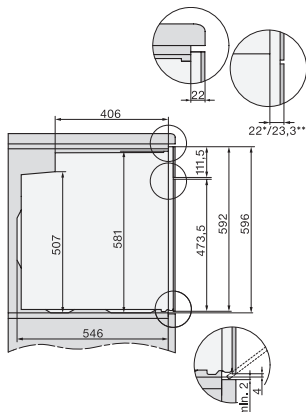

H 7262 B

Forni

con display dai testi in chiaro, sonda termometrica e PerfectClean

Codice EAN: 4002516375784 / Numero di materiale: 11599820 /
Vecchio numero di materiale: 227262441

Numero dei livelli di introduzione vano cottura 1	5
Numero dei livelli di introduzione vano cottura 2	5
Contrassegno dei ripiani	•
Illuminazione vano cottura	1 spot alogeno
Temperature in °C	30-300
Temperature min. in °C	30
Temperature max in °C	300
Larghezza nicchia min. in mm	560
Larghezza nicchia max. in mm	568
Altezza nicchia min., in mm	590
Altezza nicchia max., in mm	595
Profondità vano d'incasso in mm	550
Larghezza elettrodomestico in mm	595
Altezza elettrodomestico in mm	596
Profondità elettrodomestico in mm	569
Peso in kg	42,0
Assorbimento complessivo in kW	3,50
Tensione in V	220-240
Frequenza in Hz	50
Protezione in A	16
Numero fasi	1
Cavo di alimentazione con spina	•
Lunghezza del cavo elettrico in m	1,50
Sostituire luci	Cliente
Accessori in dotazione	
Placca con PerfectClean	1
Placca universale con PerfectClean	1
Griglia per cuocere e arrostitire con PerfectClean	1
Guida completamente estraibile FlexiClip (paio)	1
Griglie di introduzione estraibili con PerfectClean (paio)	1

built-in H7000 XL, installation drawing

H226x-1B/BP/E/EP/I/IP, H2x6x6/BP, H7x6x6/BP/BPX, H7x6x6/BP/BPX, installation drawings

DG2840, DG7x40, DGC7x4x, DG7x6x, DGC7x6x, DGD7635, DGM7x4x, DO7, H28B/BP, H7x4xB/BM/BP, H7x6xB/BP, installation drawing

H226x-1B/BP/E/EP/I/IP, H2760B/BP, H28x0B/BP, H7x40BM/BMX, H7x6xB/BP/BPX, installation drawings

side view H7000 XL build-under, installation drawing

H2xxx-1 B/BP/E/I/IP, H7xxx B/BP/BM/BMX, installation drawings