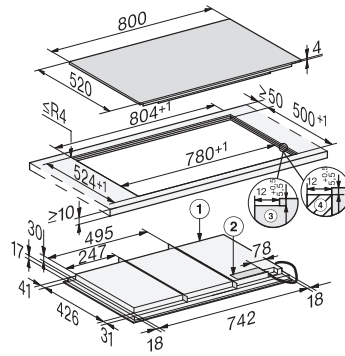

Blocco accensione	•
Ventola di raffreddamento integrata	•
Protezione antisurriscaldamento	•
Visualizzazione calore residuo	•
Dati tecnici	
Dimensioni (H x L x P) in mm	51 x 800 x 520
Dimensioni in mm (larghezza)	800
Misure in mm (altezza)	51
Dimensioni in mm (profondità)	520
Dimensioni intaglio in mm (larghezza)	780
Dimensioni intaglio in mm (profondità)	500
Altezza di incasso con scatola allacciamenti in mm	51
Dimensioni intaglio interno in mm (larghezza) con incasso a filo	780
Dimensioni intaglio interno in mm (profondità) con incasso a filo	500
Peso in kg	19
Dimensioni intaglio esterno in mm (larghezza) con incasso a filo	804
Dimensioni intaglio esterno in mm (profondità) con incasso a filo	524
Assorbimento complessivo in kW	11,00
Lunghezza cavo di alimentazione in m	1,4
Tensione in V	230
Frequenza in Hz	50-60
Accessori in dotazione	
Cavo di alimentazione	Sì

KM 7678 FL

Piano cottura a induzione indipendente

con 800 mm di larghezza e induzione FullSurface per la massima flessibilità

KM7678FL, KM7678-2FL, KM7878FL, KM7878-1FLDiamond, KM7878-2FLDiamond – onset installation (installation drawings)