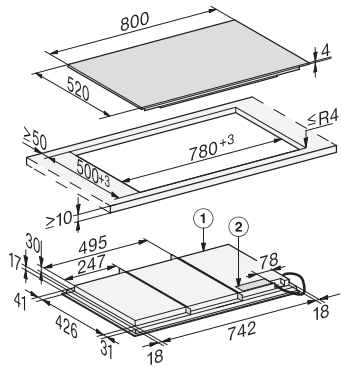

KM 7678 FL

Piano cottura a induzione indipendente

con 800 mm di larghezza e induzione FullSurface per la massima flessibilità

Codice EAN: 4002516347651 / Numero di materiale: 11507220 /

Vecchio numero di materiale: 267678701

Blocco accensione	•
Ventola di raffreddamento integrata	•
Protezione antisurriscaldamento	•
Visualizzazione calore residuo	•
Dati tecnici	
Dimensioni (H x L x P) in mm	51 x 800 x 520
Dimensioni in mm (larghezza)	800
Misure in mm (altezza)	51
Dimensioni in mm (profondità)	520
Dimensioni intaglio in mm (larghezza)	780
Dimensioni intaglio in mm (profondità)	500
Altezza di incasso con scatola allacciamenti in mm	51
Dimensioni intaglio interno in mm (larghezza) con incasso a filo	780
Dimensioni intaglio interno in mm (profondità) con incasso a filo	500
Peso in kg	19
Dimensioni intaglio esterno in mm (larghezza) con incasso a filo	804
Dimensioni intaglio esterno in mm (profondità) con incasso a filo	524
Assorbimento complessivo in kW	11,00
Lunghezza cavo di alimentazione in m	1,4
Tensione in V	230
Frequenza in Hz	50-60
Accessori in dotazione	
Cavo di alimentazione	Sì

KM 7678 FL

Piano cottura a induzione indipendente

con 800 mm di larghezza e induzione FullSurface per la massima flessibilità

KM7678FL, KM7678-2FL, KM7878FL, KM7878-1FLDiamond, KM7878-2FLDiamond – onset installation (installation drawings)