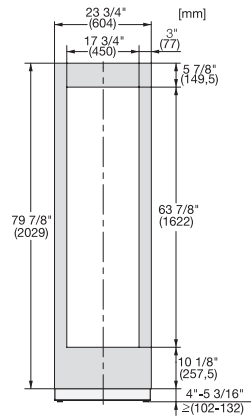

KFP 2455 ed/cs

Frontale in acciaio inossidabile

per integrare esteticamente le enoteche MasterCool nella vostra cucina.

Codice EAN: 4002516324638 / Numero di materiale: 11499630 /  
Vecchio numero di materiale: 38996094EU1

- per enoteche larghe 60 cm

KFP 2455 ed/cs

Frontale in acciaio inossidabile

per integrare esteticamente le enoteche MasterCool nella vostra cucina.

KFP2455ed/cs, KFP2454ed/cs, front panel, front dimensions, MasterCool, installation drawings