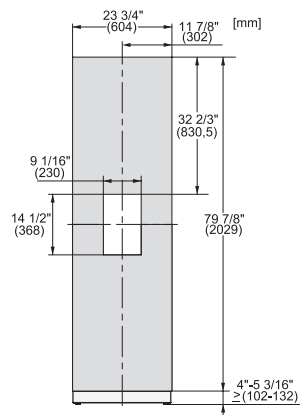

KFP 2445 ed/cs

Frontale in acciaio inossidabile

per integrare i frigoriferi MasterCool nello stile della vostra cucina.

Codice EAN: 4002516324621 / Numero di materiale: 11499620 /
Vecchio numero di materiale: 38996093EU1

- Per congel. larghi 61 cm con erog. ghiaccio/acqua nello sportello

KFP 2445 ed/cs

Frontale in acciaio inossidabile

per integrare i frigoriferi MasterCool nello stile della vostra cucina.

KFP2445ed/cs, KFP2444ed/cs, Front panel, Front dimensions, MasterCool, installation drawings