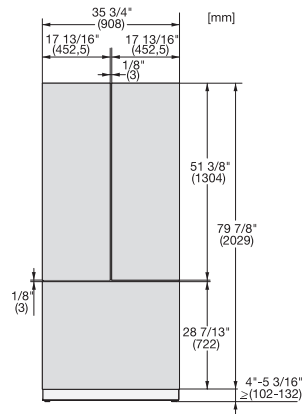

KFP 3635 ed/cs

Frontale in acciaio inossidabile

per l'integrazione del MasterCool FrenchDoor nello stile della cucina.

Codice EAN: 4002516324522 / Numero di materiale: 11499420 /  
Vecchio numero di materiale: 38996091EU1

- per sportello dx e sx dei modelli KF 2981 Vi e KF 2982 Vi

KFP 3635 ed/cs

Frontale in acciaio inossidabile

per l'integrazione del MasterCool FrenchDoor nello stile della cucina.

KFP3635ed/cs, KFP3634ed/cs R, KFP3634ed/cs L, KFP3634ed/cs, Front panel, Front dimensions, MasterCool, sketch