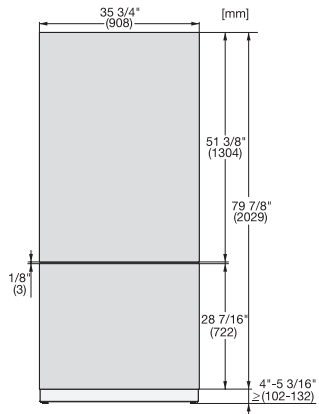

KFP 3615 ed/cs

Frontale in acciaio inossidabile

per integrare i frigoriferi/congelatori MasterCool nella vostra cucina.

Codice EAN: 4002516324591 / Numero di materiale: 11499140 /
Vecchio numero di materiale: 38996088EU1

- Per lo sportello sup. di frigo-congelatori larghi 90 cm

KFP 3615 ed/cs

Frontale in acciaio inossidabile

per integrare i frigoriferi/congelatori MasterCool nella vostra cucina.

KFP3615ed/cs, KFP3625ed/cs, KFP3614ed/cs,
KFP3624ed/cs Front panel, Front dimensions, MasterCool,
installation drawings