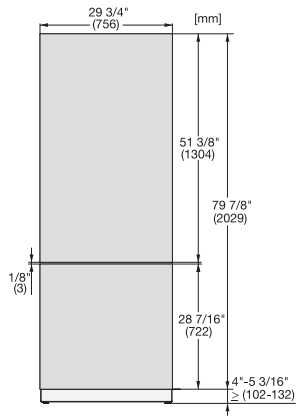

KFP 3025 ed/cs

Frontale in acciaio inossidabile

per integrare i frigoriferi/congelatori MasterCool nella vostra cucina.

Codice EAN: 4002516324584 / Numero di materiale: 11499130 /
Vecchio numero di materiale: 38996087EU1

- Per lo sportello inferiore di frigo-congelatori larghi 75 cm

KFP 3025 ed/cs

Frontale in acciaio inossidabile

per integrare i frigoriferi/congelatori MasterCool nella vostra cucina.

KFP3015ed/cs, KFP3025ed/cs, KFP3014ed/cs, KFP3024ed/cs, Front panel, Front dimensions, MasterCool, sketch