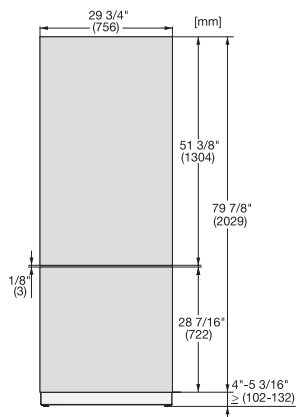

KFP 3015 ed/cs

Frontale in acciaio inossidabile

per integrare i frigoriferi/congelatori MasterCool nella vostra cucina.

Codice EAN: 4002516324577 / Numero di materiale: 11499120 /  
Vecchio numero di materiale: 38996086EU1

- Per lo sportello sup. di frigo-  
congelatori larghi 75 cm

KFP 3015 ed/cs

Frontale in acciaio inossidabile

per integrare i frigoriferi/congelatori MasterCool nella vostra cucina.

KFP3015ed/cs, KFP3025ed/cs, KFP3014ed/cs, KFP3024ed/cs, Front panel, Front dimensions, MasterCool, sketch