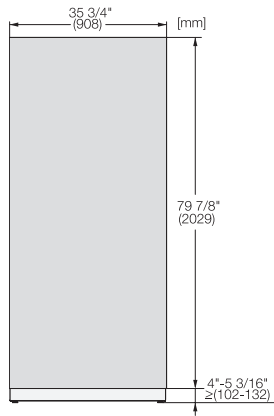

KFP 3605 ed/cs

Frontale in acciaio inossidabile

per integrare i frigoriferi/congelatori MasterCool nella vostra cucina.

Codice EAN: 4002516324560 / Numero di materiale: 11499100 /
Vecchio numero di materiale: 38996085EU1

- per frigoriferi e congelatori larghi
90 cm

KFP 3605 ed/cs

Frontale in acciaio inossidabile

per integrare i frigoriferi/congelatori MasterCool nella vostra cucina.

KFP3605ed/cs, KFP3604ed/cs, Front panel, Front dimensions, MasterCool, installation drawings