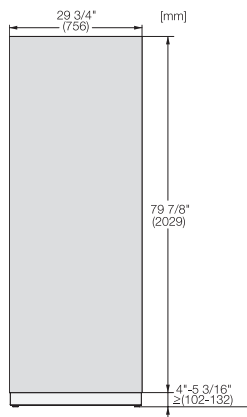

KFP 3005 ed/cs

Frontale in acciaio inossidabile

per integrare i frigoriferi/congelatori MasterCool nella vostra cucina.

Codice EAN: 4002516324553 / Numero di materiale: 11499080 /  
Vecchio numero di materiale: 38996084EU1

- Per frigoriferi o congelatori da incasso da 75 cm di larghezza

KFP 3005 ed/cs

Frontale in acciaio inossidabile

per integrare i frigoriferi/congelatori MasterCool nella vostra cucina.

KFP3005ed/cs, KFP3004ed/cs, Front panel, Front dimensions, MasterCool II, installation drawings