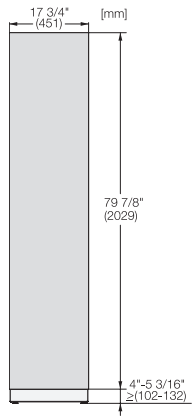

KFP 1805 ed/cs

Frontale in acciaio inossidabile

per integrare i frigoriferi MasterCool nello stile della vostra cucina.

Codice EAN: 4002516324539 / Numero di materiale: 11499020 /
Vecchio numero di materiale: 38996082EU1

- per congel. da 45 cm senza erog. ghiaccio/acqua nello sportello

KFP 1805 ed/cs

Frontale in acciaio inossidabile

per integrare i frigoriferi MasterCool nello stile della vostra cucina.

KFP1805ed/cs, KFP1804ed/cs, Front panel, Front dimensions, MasterCool, installation drawings