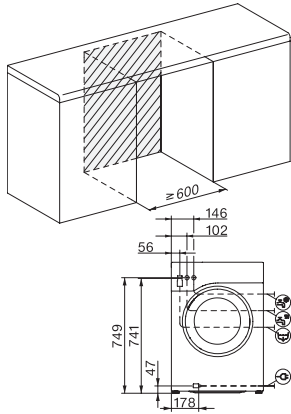

WSD323 WCS PWash&8kg

Lavatrice W1 a carica frontale:

Con QuickPowerWash da 0 a pulito in meno di 1 ora.

Codice EAN: 4002516259619 / Numero di materiale: 11360970 /

Vecchio numero di materiale: 11SD32311

Camicie	•
Lana (a mano)	•
Express 20'	•
Impermeabilizzare	•
Cotone Eco	•
Solo risciacquo/Inamidare	•
Scarico/Centrifuga	•
ECO 40-60	•
Opzioni lavaggio	
Breve	•
Prelavaggio	•
+Acqua	•
Risciacquo supplementare	•
Stiro rapido (Pre-Stiratura) con vapore	•
Segnale acustico	•
Qualità	
Contrappesi in ghisa grigia	•
Sicurezza	
Sistema antiaggancio	Watercontrol-System
Sicurezza bimbi	•
Blocco codice PIN	•
Interfaccia ottica	•
Dati tecnici	
Misure in mm (larghezza)	596
Misure in mm (altezza)	850
Misure in mm (profondità)	643
Profondità elettrodomestico a sportello aperto in mm	1077
Peso in kg	92
Assorbimento complessivo in kW	2,10-2,40
Tensione in V	220-240
Protezione in A	10
Frequenza in Hz	50
Lunghezza del cavo di alimentazione in m	2

WSD323 WCS PWash&8kg

Lavatrice W1 a carica frontale:

Con QuickPowerWash da 0 a pulito in meno di 1 ora.

W1 drawing, faccia 5 degree, measures in mm

W1 drawing, faccia 5 degree, measures in mm

W1 drawing, faccia 5 degree, measures in mm

W1 drawing, faccia 5 degree, measures in mm