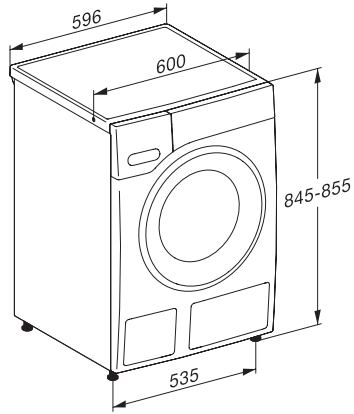

WSD323 WCS PWash&8kg

Lavatrice W1 a carica frontale:

Con QuickPowerWash da 0 a pulito in meno di 1 ora.

Codice EAN: 4002516259619 / Numero di materiale: 11360970 /

Vecchio numero di materiale: 11SD32311

Camicie	•
Lana (a mano)	•
Express 20'	•
Impermeabilizzare	•
Cotone Eco	•
Solo risciacquo/Inamidare	•
Scarico/Centrifuga	•
ECO 40-60	•
Opzioni lavaggio	
Breve	•
Prelavaggio	•
+Acqua	•
Risciacquo supplementare	•
Stiro rapido (Pre-Stiratura) con vapore	•
Segnale acustico	•
Qualità	
Contrappesi in ghisa grigia	•
Sicurezza	
Sistema antiaggancio	Watercontrol-System
Sicurezza bimbi	•
Blocco codice PIN	•
Interfaccia ottica	•
Dati tecnici	
Misure in mm (larghezza)	596
Misure in mm (altezza)	850
Misure in mm (profondità)	643
Profondità elettrodomestico a sportello aperto in mm	1077
Peso in kg	92
Assorbimento complessivo in kW	2,10-2,40
Tensione in V	220-240
Protezione in A	10
Frequenza in Hz	50
Lunghezza del cavo di alimentazione in m	2

WSD323 WCS PWash&8kg

Lavatrice W1 a carica frontale:

Con QuickPowerWash da 0 a pulito in meno di 1 ora.

W1 drawing, faccia 5 degree, measures in mm

W1 drawing, faccia 5 degree, measures in mm

W1 drawing, faccia 5 degree, measures in mm

W1 drawing, faccia 5 degree, measures in mm