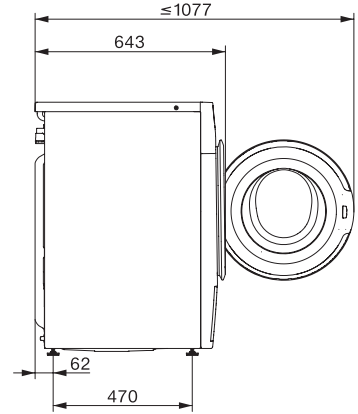

WSD323 WCS PWash&8kg

Lavatrice W1 a carica frontale:

Con QuickPowerWash da 0 a pulito in meno di 1 ora.

Codice EAN: 4002516259619 / Numero di materiale: 11360970 /

Vecchio numero di materiale: 11SD32311

Camicie	•
Lana (a mano)	•
Express 20'	•
Impermeabilizzare	•
Cotone Eco	•
Solo risciacquo/Inamidare	•
Scarico/Centrifuga	•
ECO 40-60	•
Opzioni lavaggio	
Breve	•
Prelavaggio	•
+Acqua	•
Risciacquo supplementare	•
Stiro rapido (Pre-Stiratura) con vapore	•
Segnale acustico	•
Qualità	
Contrappesi in ghisa grigia	•
Sicurezza	
Sistema antiaggancio	Watercontrol-System
Sicurezza bimbi	•
Blocco codice PIN	•
Interfaccia ottica	•
Dati tecnici	
Misure in mm (larghezza)	596
Misure in mm (altezza)	850
Misure in mm (profondità)	643
Profondità elettrodomestico a sportello aperto in mm	1077
Peso in kg	92
Assorbimento complessivo in kW	2,10-2,40
Tensione in V	220-240
Protezione in A	10
Frequenza in Hz	50
Lunghezza del cavo di alimentazione in m	2

WSD323 WCS PWash&8kg

Lavatrice W1 a carica frontale:

Con QuickPowerWash da 0 a pulito in meno di 1 ora.

W1 drawing, faccia 5 degree, measures in mm

W1 drawing, faccia 5 degree, measures in mm

W1 drawing, faccia 5 degree, measures in mm

W1 drawing, faccia 5 degree, measures in mm