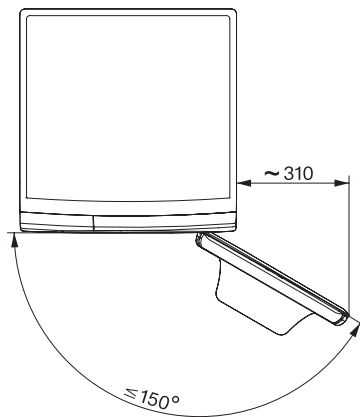

WSD323 WCS PWash&8kg

Lavatrice W1 a carica frontale:

Con QuickPowerWash da 0 a pulito in meno di 1 ora.

W1 drawing, faccia 5 degree, measures in mm

W1 drawing, faccia 5 degree, measures in mm

W1 drawing, faccia 5 degree, measures in mm

W1 drawing, faccia 5 degree, measures in mm