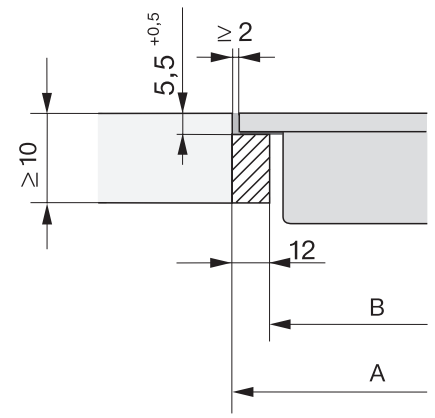

CS 7000 FL, flush (Installation drawing)