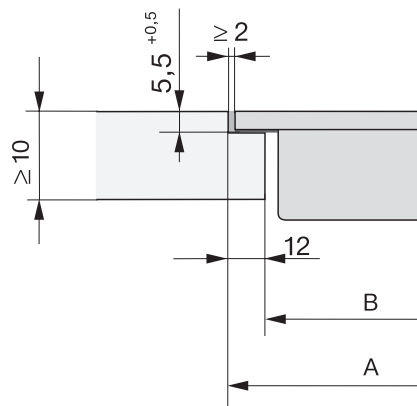

CS 7641 FL  
Elemento SmartLine  
con conca wok a induzione

Codice EAN: 4002516276128 / Numero di materiale: 11323200 /  
Vecchio numero di materiale: 277641501

|   |         |
|---|---------|
| Dimensioni intaglio interno in mm (larghezza) con incasso a filo  | 358     |
| Dimensioni intaglio interno in mm (profondità) con incasso a filo | 500     |
| Peso in kg  | 12      |
| Dimensioni intaglio esterno in mm (larghezza) con incasso a filo  | 382     |
| Dimensioni intaglio esterno in mm (profondità) con incasso a filo | 524     |
| Assorbimento complessivo in kW                                    | 3,00    |
| Lunghezza cavo di alimentazione in m                              | 1,5     |
| Tensione in V   | 220-240 |
| Frequenza in Hz   | 50-60   |
| <b>Accessori in dotazione</b>                                     |         |
| Cavo di alimentazione   | Sì      |
| Padella wok rivestita   | •       |

CS 7641 FL  
Elemento SmartLine  
con conca wok a induzione

CS7641FL, flush (Installation drawing)

CS7641FL, onset (Installation drawing)

CS 7000 FL, flush (Installation drawing)

CS 7000 FL, flush (Installation drawing)