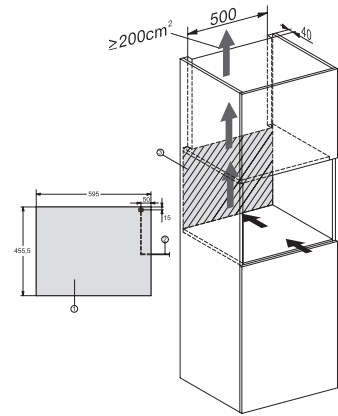

KWT 7112 iG

Enoteca da incasso

con FlexiFrame Plus e Push2open per gli amanti del vino più esigenti.

Codice EAN: 4002516150923 / Numero di materiale: 11186580 /

Vecchio numero di materiale: 36711201EU1

Volume utile complessivo in l	47
Posto per numero di bottiglie di Bordeaux da 0,75 l	18 bottiglie
Autonomia di conservazione in caso di guasto in h	0
Classe di emissione di rumore aereo (A-D)	B
Rumorosità in dB (A) re1pW	32
Assorbimento di corrente in Milliampere (mA)	500
Tensione in V	220-240
Protezione in A	10
Numero fasi	1
Frequenza in Hz	50
Lunghezza del cavo di alimentazione elettrica in m	2,2

## KWT 7112 iG

Enoteca da incasso

con FlexiFrame Plus e Push2open per gli amanti del vino più esigenti.

KWT7112 iG, \*Footnote (Sketch)

KWT7112 iG (Sketch)

KWT7112 iG, \*Footnote (Sketch)

KWT7112iG, KWT6112iG, Interior dimensions (Installation drawings)