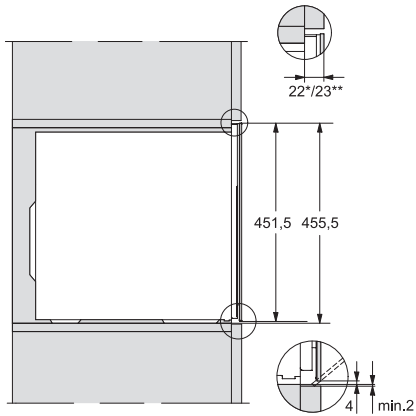

KWT 7112 iG

Enoteca da incasso

con FlexiFrame Plus e Push2open per gli amanti del vino più esigenti.

Codice EAN: 4002516150923 / Numero di materiale: 11186580 /

Vecchio numero di materiale: 36711201EU1

Volume utile complessivo in l	47
Posto per numero di bottiglie di Bordeaux da 0,75 l	18 bottiglie
Autonomia di conservazione in caso di guasto in h	0
Classe di emissione di rumore aereo (A-D)	B
Rumorosità in dB (A) re1pW	32
Assorbimento di corrente in Milliampere (mA)	500
Tensione in V	220-240
Protezione in A	10
Numero fasi	1
Frequenza in Hz	50
Lunghezza del cavo di alimentazione elettrica in m	2,2

## KWT 7112 iG

Enoteca da incasso

con FlexiFrame Plus e Push2open per gli amanti del vino più esigenti.

KWT7112 iG, \*Footnote (Sketch)

KWT7112 iG (Sketch)

KWT7112 iG, \*Footnote (Sketch)

KWT7112iG, KWT6112iG, Interior dimensions (Installation drawings)