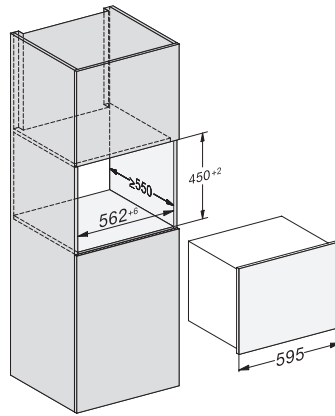

KWT 7112 iG

Enoteca da incasso

con FlexiFrame Plus e Push2open per gli amanti del vino più esigenti.

Codice EAN: 4002516150923 / Numero di materiale: 11186580 /

Vecchio numero di materiale: 36711201EU1

Volume utile complessivo in l	47
Posto per numero di bottiglie di Bordeaux da 0,75 l	18 bottiglie
Autonomia di conservazione in caso di guasto in h	0
Classe di emissione di rumore aereo (A-D)	B
Rumorosità in dB (A) re1pW	32
Assorbimento di corrente in Milliampere (mA)	500
Tensione in V	220-240
Protezione in A	10
Numero fasi	1
Frequenza in Hz	50
Lunghezza del cavo di alimentazione elettrica in m	2,2

## KWT 7112 iG

Enoteca da incasso

con FlexiFrame Plus e Push2open per gli amanti del vino più esigenti.

KWT7112 iG, \*Footnote (Sketch)

KWT7112 iG (Sketch)

KWT7112 iG, \*Footnote (Sketch)

KWT7112iG, KWT6112iG, Interior dimensions (Installation drawings)