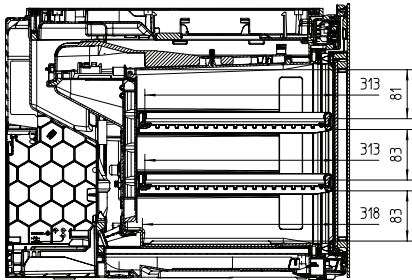

KWT 7112 iG

Enoteca da incasso

con FlexiFrame Plus e Push2open per gli amanti del vino più esigenti.

Codice EAN: 4002516150923 / Numero di materiale: 11186580 /

Vecchio numero di materiale: 36711201EU1

Volume utile complessivo in l	47
Posto per numero di bottiglie di Bordeaux da 0,75 l	18 bottiglie
Autonomia di conservazione in caso di guasto in h	0
Classe di emissione di rumore aereo (A-D)	B
Rumorosità in dB (A) re1pW	32
Assorbimento di corrente in Milliampere (mA)	500
Tensione in V	220-240
Protezione in A	10
Numero fasi	1
Frequenza in Hz	50
Lunghezza del cavo di alimentazione elettrica in m	2,2

## KWT 7112 iG

Enoteca da incasso

con FlexiFrame Plus e Push2open per gli amanti del vino più esigenti.

KWT7112 iG, \*Footnote (Sketch)

KWT7112 iG (Sketch)

KWT7112 iG, \*Footnote (Sketch)

KWT7112iG, KWT6112iG, Interior dimensions (Installation drawings)