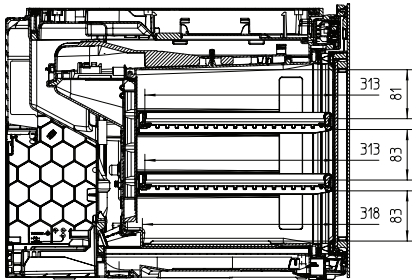

KWT 7112 iG

Enoteca da incasso

con FlexiFrame Plus e Push2open per gli amanti del vino più esigenti.

Codice EAN: 4002516150701 / Numero di materiale: 11186560 /

Vecchio numero di materiale: 36711200EU1

Volume utile complessivo in l	47
Posto per numero di bottiglie di Bordeaux da 0,75 l	18 bottiglie
Autonomia di conservazione in caso di guasto in h	0
Classe di emissione di rumore aereo (A-D)	B
Rumorosità in dB (A) re1pW	32
Assorbimento di corrente in Milliampere (mA)	500
Tensione in V	220-240
Protezione in A	10
Numero fasi	1
Frequenza in Hz	50
Lunghezza del cavo di alimentazione elettrica in m	2,2

KWT7112 iG, *Footnote (Sketch)

KWT7112iG, KWT6112iG, Interior dimensions (Installation drawings)