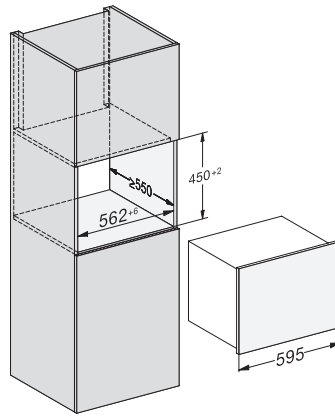

KWT7112 iG (Sketch)