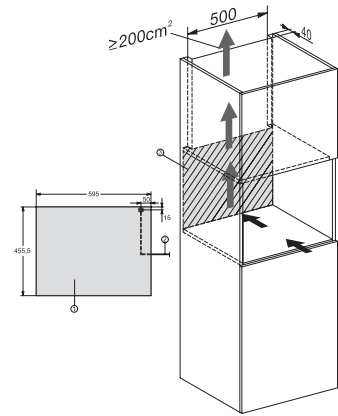

KWT 7112 iG

Enoteca da incasso

con FlexiFrame Plus e Push2open per gli amanti del vino più esigenti.

Codice EAN: 4002516150701 / Numero di materiale: 11186560 /

Vecchio numero di materiale: 36711200EU1

Volume utile complessivo in l	47
Posto per numero di bottiglie di Bordeaux da 0,75 l	18 bottiglie
Autonomia di conservazione in caso di guasto in h	0
Classe di emissione di rumore aereo (A-D)	B
Rumorosità in dB (A) re1pW	32
Assorbimento di corrente in Milliampere (mA)	500
Tensione in V	220-240
Protezione in A	10
Numero fasi	1
Frequenza in Hz	50
Lunghezza del cavo di alimentazione elettrica in m	2,2

KWT7112 iG, *Footnote (Sketch)

KWT7112iG, KWT6112iG, Interior dimensions (Installation drawings)