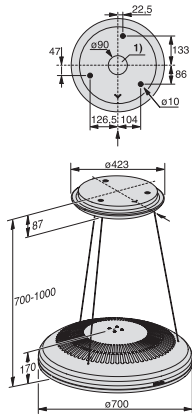

### Dati tecnici

Larghezza corpo cappa in mm

700

Altezza del corpo cappa in mm

170

Altezza complessiva cappa a riciclo min. in mm

700

Profondità del corpo cappa in mm

DA7078D - (installation drawings)