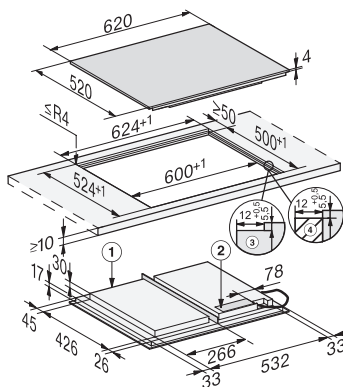

Funzione di blocco	•
Blocco accensione	•
Ventola di raffreddamento integrata	•
Protezione antisurriscaldamento	•
Visualizzazione calore residuo	•
<b>Dati tecnici</b>	
Dimensioni (H x L x P) in mm	51 x 620 x 520
Dimensioni in mm (larghezza)	620
Misure in mm (altezza)	51
Dimensioni in mm (profondità)	520
Misure intaglio (L x P) per incasso a filo in mm	600/624 x 500/524
Dimensioni intaglio in mm (larghezza)	600
Dimensioni intaglio in mm (profondità)	500
Altezza di incasso con scatola allacciamenti in mm	51
Dimensioni intaglio interno in mm (larghezza) con incasso a filo	600
Dimensioni intaglio interno in mm (profondità) con incasso a filo	500
Peso in kg	11
Dimensioni intaglio esterno in mm (larghezza) con incasso a filo	624
Dimensioni intaglio esterno in mm (profondità) con incasso a filo	524
Assorbimento complessivo in kW	7,30
Lunghezza cavo di alimentazione in m	1,4
Tensione in V	230
Frequenza in Hz	50-60
<b>Accessori in dotazione</b>	
Cavo di alimentazione	Sì

## KM 7667 FL

Piano cottura a induzione indipendente

con 620 mm di larghezza e induzione a superficie intera per una grande flessibilità

KM7667FL, KM7667-1FL, KM7867FL, KM7867-1FL  
Diamond, KM7867-2FL Diamond – onset installation  
(installation drawings)