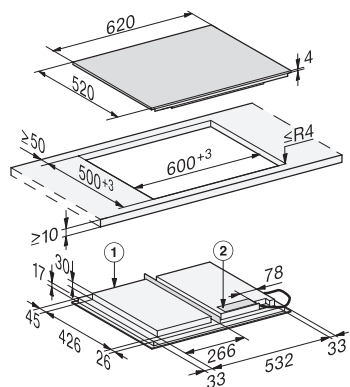

KM 7667 FL

Piano cottura a induzione indipendente

con 620 mm di larghezza e induzione a superficie intera per una grande flessibilità

Codice EAN: 4002516147244 / Numero di materiale: 11154180 /  
Vecchio numero di materiale: 267667701

Funzione di blocco	•
Blocco accensione	•
Ventola di raffreddamento integrata	•
Protezione antisurriscaldamento	•
Visualizzazione calore residuo	•
<b>Dati tecnici</b>	
Dimensioni (H x L x P) in mm	51 x 620 x 520
Dimensioni in mm (larghezza)	620
Misure in mm (altezza)	51
Dimensioni in mm (profondità)	520
Misure intaglio (L x P) per incasso a filo in mm	600/624 x 500/524
Dimensioni intaglio in mm (larghezza)	600
Dimensioni intaglio in mm (profondità)	500
Altezza di incasso con scatola allacciamenti in mm	51
Dimensioni intaglio interno in mm (larghezza) con incasso a filo	600
Dimensioni intaglio interno in mm (profondità) con incasso a filo	500
Peso in kg	11
Dimensioni intaglio esterno in mm (larghezza) con incasso a filo	624
Dimensioni intaglio esterno in mm (profondità) con incasso a filo	524
Assorbimento complessivo in kW	7,30
Lunghezza cavo di alimentazione in m	1,4
Tensione in V	230
Frequenza in Hz	50-60
<b>Accessori in dotazione</b>	
Cavo di alimentazione	Sì

## KM 7667 FL

Piano cottura a induzione indipendente

con 620 mm di larghezza e induzione a superficie intera per una grande flessibilità

KM7667FL, KM7667-1FL, KM7867FL, KM7867-1FL  
Diamond, KM7867-2FL Diamond – onset installation  
(installation drawings)