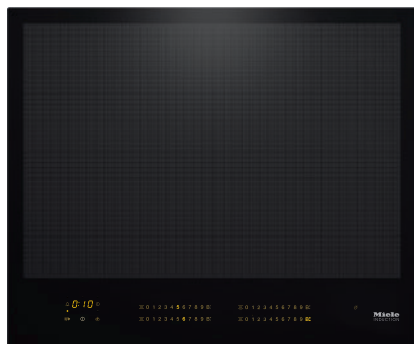

KM 7667 FL

Piano cottura a induzione indipendente

con 620 mm di larghezza e induzione a superficie intera per una grande flessibilità

Codice EAN: 4002516147244 / Numero di materiale: 11154180 /
Vecchio numero di materiale: 267667701

Funzione di blocco	•
Blocco accensione	•
Ventola di raffreddamento integrata	•
Protezione antisurriscaldamento	•
Visualizzazione calore residuo	•
Dati tecnici	
Dimensioni (H x L x P) in mm	51 x 620 x 520
Dimensioni in mm (larghezza)	620
Misure in mm (altezza)	51
Dimensioni in mm (profondità)	520
Misure intaglio (L x P) per incasso a filo in mm	600/624 x 500/524
Dimensioni intaglio in mm (larghezza)	600
Dimensioni intaglio in mm (profondità)	500
Altezza di incasso con scatola allacciamenti in mm	51
Dimensioni intaglio interno in mm (larghezza) con incasso a filo	600
Dimensioni intaglio interno in mm (profondità) con incasso a filo	500
Peso in kg	11
Dimensioni intaglio esterno in mm (larghezza) con incasso a filo	624
Dimensioni intaglio esterno in mm (profondità) con incasso a filo	524
Assorbimento complessivo in kW	7,30
Lunghezza cavo di alimentazione in m	1,4
Tensione in V	230
Frequenza in Hz	50-60
Accessori in dotazione	
Cavo di alimentazione	Sì