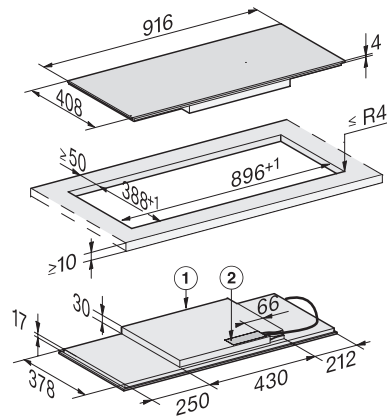

KM7684FL, KM7684-1FL, onset installation (installation drawings)