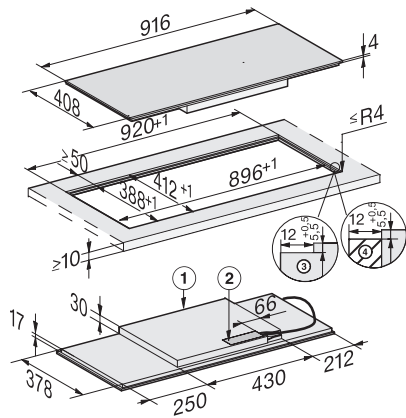

KM 7684 FL

Piano cottura a induzione indipendente
panorama design e 2 aree cottura PowerFlex per il massimo comfort.

KM7684FL, KM7684-1FL, flush (installation drawings)