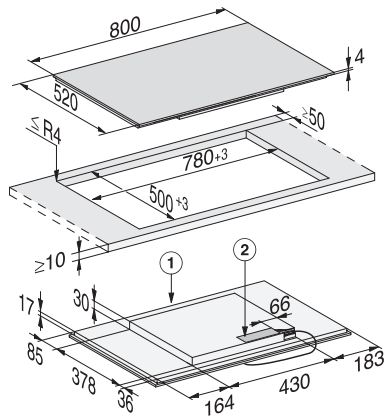

KM 7474 FL

Piano cottura a induzione indipendente
con area di cottura PowerFlex per la massima potenza

KM 7474 FL (Installation drawing)