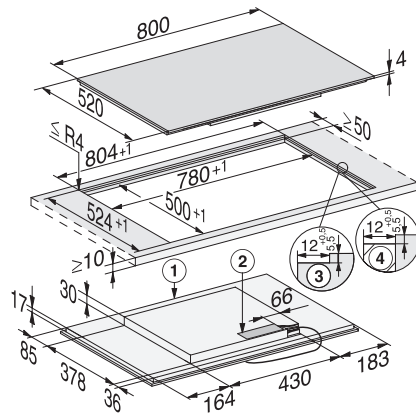

KM 7474 FL

Piano cottura a induzione indipendente
con area di cottura PowerFlex per la massima potenza

Codice EAN: 4002516147305 / Numero di materiale: 11153930 /
Vecchio numero di materiale: 267474701

Funzione Stop&Go	•
Funzione Recall	•
Spegnimento automatico	•
Possibilità impostazioni individuali (ad es. segnali acustici)	•
Timer	•
Efficienza e sostenibilità	
Potenza assorbita in modo spento in W	0,5
Potenza assorbita in modalità standby in W	1,0
Potenza assorbita in modo standby in rete in W	2,0
Durata fino allo spegnimento automatico in modo spento in min	20
Durata fino allo spegnimento automatico in modo standby in min	20
Durata fino allo spegnimento automatico in modo standby in rete in min	20
Comfort di pulizia	
Vetroceramica facile da pulire	•
Sicurezza	
Spegnimento di sicurezza	•
Funzione di blocco	•
Blocco accensione	•
Ventola di raffreddamento integrata	•
Protezione antisurriscaldamento	•
Visualizzazione calore residuo	•
Dati tecnici	
Dimensioni in mm (larghezza)	800
Misure in mm (altezza)	51
Dimensioni in mm (profondità)	520
Dimensioni intaglio in mm (larghezza)	780
Dimensioni intaglio in mm (profondità)	500
Altezza di incasso con scatola allacciamenti in mm	51
Dimensioni intaglio interno in mm (larghezza) con incasso a filo	780
Dimensioni intaglio interno in mm (profondità) con incasso a filo	500
Peso in kg	12
Dimensioni intaglio esterno in mm (larghezza) con incasso a filo	804
Dimensioni intaglio esterno in mm (profondità) con incasso a filo	524
Assorbimento complessivo in kW	7,30
Lunghezza cavo di alimentazione in m	1,4
Tensione in V	230
Frequenza in Hz	50-60
Accessori in dotazione	
Cavo di alimentazione	Sì

KM 7474 FL

Piano cottura a induzione indipendente
con area di cottura PowerFlex per la massima potenza

KM 7474 FL (Installation drawing)

KM 7474 FL flush-fit installation (installation drawing)