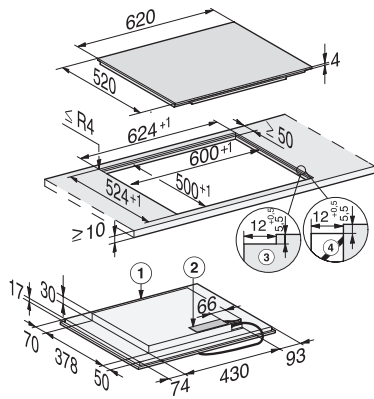

KM 7465 FL

Piano cottura a induzione indipendente
con 2 aree di cottura PowerFlex per la massima potenza

KM 7464 FL, KM 7465 FL (installation drawings)