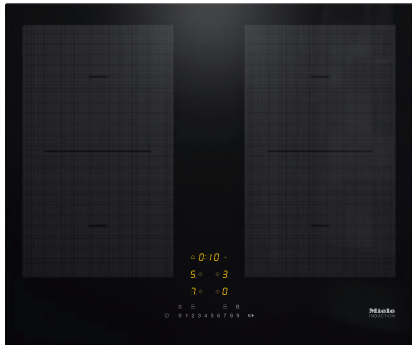

KM 7465 FL

Piano cottura a induzione indipendente

con 2 aree di cottura PowerFlex per la massima potenza

- Scelta rapida su scala numerica – ComfortSelect
- Brevissimi tempi di inizio cottura – TwinBooster
- Comunicazione con la cappa aspirante: funzione automatica Con@ctivity
- 4 Zone di cottura incl. 2 potenti aree di cottura PowerFlex
- In 620 mm di larghezza per incasso rialzato o a filo

Codice EAN: 4002516147299 / Numero di materiale: 11153920 /
Vecchio numero di materiale: 26746570I

Tipo di riscaldamento	
RangeTop	A induzione
Struttura	
Indipendente dalla cucina elettrica	•
Design	
Elegante superficie in vetroceramica	•
Incasso a filo	•
Colore della vetroceramica	Nero
Incasso rialzato	•
Dotazione zone di cottura	
Numero zone cottura	4
Numero delle aree di cottura	2
Numero max. stoviglie	4
Zone di cottura PowerFlex	
Numero	2
Tipo	Zona di cottura PowerFlex
Diametro in mm	Ø 150 – 230
Potenza in W	2100
Booster in W	3000
TwinBooster in W	3650
Prima zona di cottura/area di cottura	
Posizione	sinistra
Tipo	Ponte PowerFlex
Diametro in mm	230x390
Booster in W	4800
Potenza max. in W	3400
TwinBooster in W	7300
Seconda zona di cottura/area di cottura	
Posizione	destra
Tipo	Ponte PowerFlex
Diametro in mm	230x390
Booster in W	4800
Potenza max. in W	3400
TwinBooster in W	7300
Comfort d'uso	
Miele@home	•
Comandi tramite sensori	ComfortSelect
Funzione automatica Con@ctivity 3.0	•
Riconoscimento pentola e dimensioni pentola	•
Colore display	Giallo
Dispositivo automatico di inizio cottura	•
Riconoscimento pentola costante	•
Tenere in caldo	•
Funzione Stop&Go	•
Funzione Recall	•
Spegnimento automatico	•
Possibilità impostazioni individuali (ad es. segnali acustici)	•
Timer	•
Efficienza e sostenibilità	
Potenza assorbita in modo spento in W	0,5

KM 7465 FL

Piano cottura a induzione indipendente

con 2 aree di cottura PowerFlex per la massima potenza

Codice EAN: 4002516147299 / Numero di materiale: 11153920 /
Vecchio numero di materiale: 26746570I