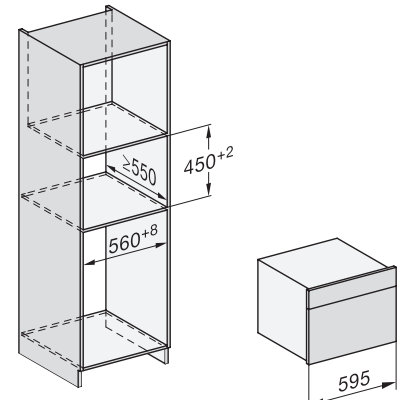

DG7xxx, DGM7xxx, installation drawings