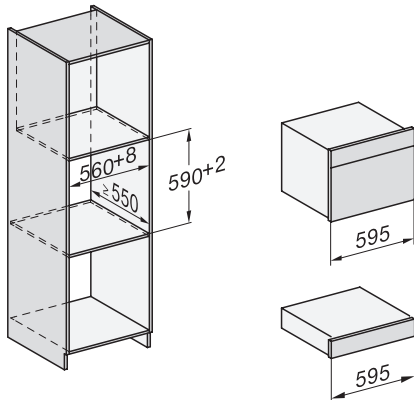

DG 7240

Forno a vapore da incasso

per cucinare in modo sano, con programmi automatici e connessione in rete.

H7000 handle, installation drawing

Installation DG, DGM, DGC XL, ESW7x20 installation drawings

side view, DG, DGM, ESW7x20 installation drawings