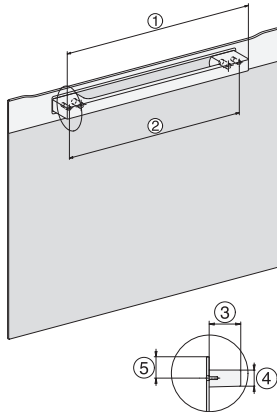

DG 7240

Forno a vapore da incasso

per cucinare in modo sano, con programmi automatici e connessione in rete.

H7000 handle, installation drawing