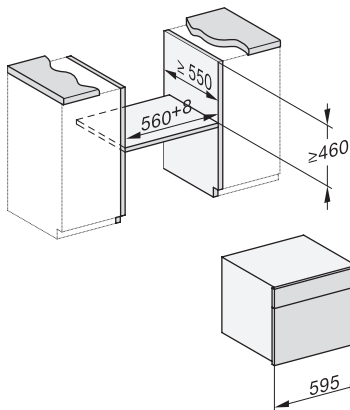

built-in DG DGM DGC XL build-under, installation drawing