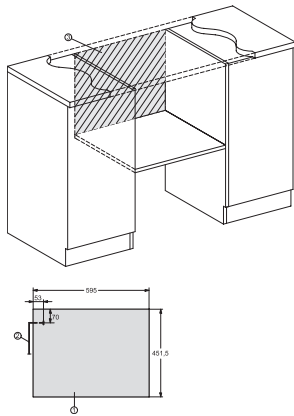

M 7244 TC

Forno a microonde da incasso

dal design perfettamente abbinabile, con comandi posti in alto.

Codice EAN: 4002516124580 / Numero di materiale: 11133860 /

Vecchio numero di materiale: 24724430I

Altezza nicchia max., in mm	452
Profondità vano d'incasso in mm	550
Misure apparecchio (L x H x P) in mm	595 x 456 x 560
Larghezza elettrodomestico in mm	595
Altezza elettrodomestico in mm	456
Profondità elettrodomestico in mm	560
Aerazione indipendente dal vano d'incasso	•
Peso in kg	29,1
Assorbimento complessivo in kW	1,6
Tensione in V	220-240
Frequenza in Hz	50
Protezione in A	10
Numero fasi	1
Cavo di alimentazione con spina	•
Lunghezza del cavo elettrico in m	2,10
Sostituire luci	Assistenza tecnica

M 7244 TC

Forno a microonde da incasso

dal design perfettamente abbinabile, con comandi posti in alto.

M7140TC, M724x, installation drawings

M7140TC, M724xTC, installation drawing

M7140TC, M724xTC, installation drawing