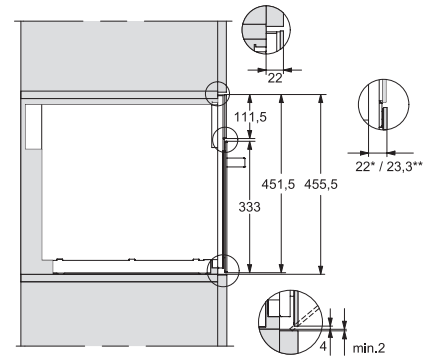

M 7244 TC

Forno a microonde da incasso

dal design perfettamente abbinabile, con comandi posti in alto.