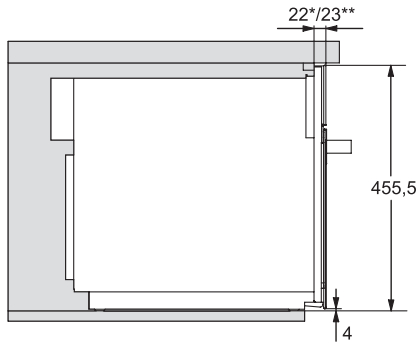

M 7244 TC

Forno a microonde da incasso

dal design perfettamente abbinabile, con comandi posti in alto.