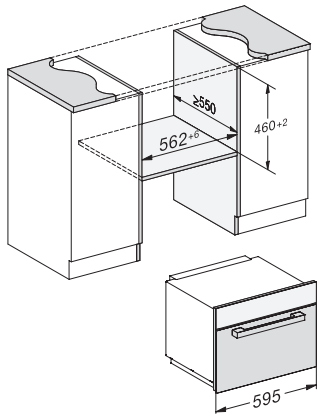

M 7244 TC

Forno a microonde da incasso

dal design perfettamente abbinabile, con comandi posti in alto.

M7140TC, M724x, installation drawings