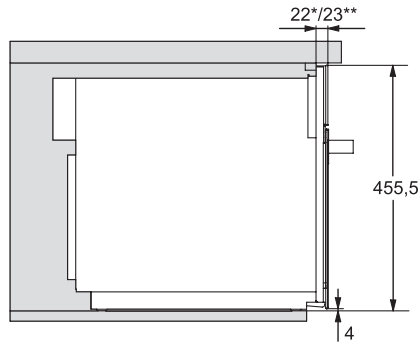

M 7244 TC

Forno a microonde da incasso

dal design perfettamente abbinabile, con comandi posti in alto.