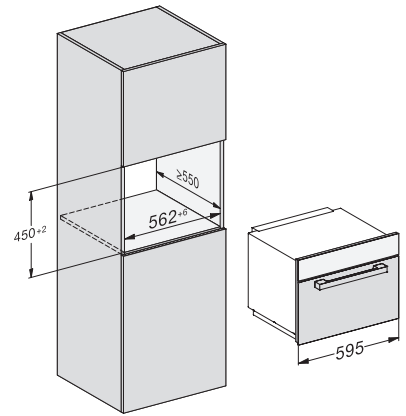

M7140TC, M724xTC, installation drawing

M7140TC, M724x, installation drawings