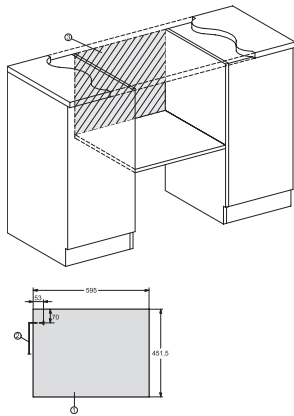

M 7244 TC

Forno a microonde da incasso

dal design perfettamente abbinabile, con comandi posti in alto.

Codice EAN: 4002516124573 / Numero di materiale: 11133850 /

Vecchio numero di materiale: 24724420I

Altezza nicchia max., in mm	452
Profondità vano d'incasso in mm	550
Misure apparecchio (L x H x P) in mm	595 x 456 x 560
Larghezza elettrodomestico in mm	595
Altezza elettrodomestico in mm	456
Profondità elettrodomestico in mm	560
Aerazione indipendente dal vano d'incasso	•
Peso in kg	29,1
Assorbimento complessivo in kW	1,6
Tensione in V	220-240
Frequenza in Hz	50
Protezione in A	10
Numero fasi	1
Cavo di alimentazione con spina	•
Lunghezza del cavo elettrico in m	2,10
Sostituire luci	Assistenza tecnica

M 7244 TC

Forno a microonde da incasso

dal design perfettamente abbinabile, con comandi posti in alto.

M7140TC, M724x, installation drawings

M7140TC, M724xTC, installation drawing

M7140TC, M724xTC, installation drawing