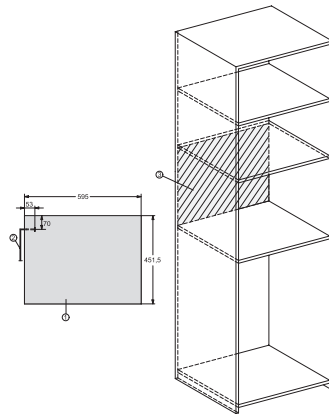

M7140TC, M724xTC, installation drawing

M7140TC, M724x, installation drawings