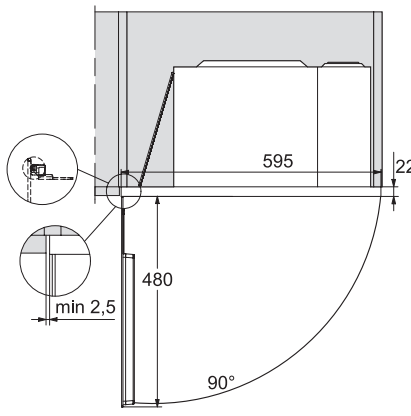

Codice EAN: 4002516124535 / Numero di materiale: 11133680 / Vecchio numero di materiale: 242234201

Struttura	
Colore apparecchio	Nero ossidiana
Struttura e design	
Forno a microonde da incasso	•
SideControl	•
Vantaggi	
Tenere in caldo	•
Grill al quarzo	•
Modalità	
Programmi automatici	•
Grill	•
Funzionamento solo microonde	•
Combinazione microonde / grill	•
Comfort d'uso	
Display	EasySensor
Visualizzazione orologio	•
Timer	•
Programmazione durata cottura	•
Quick microonde	•
Impostazioni individuali	•
Efficienza e sostenibilità	
Spegnimento notturno	•
Comfort di pulizia	
Vano cottura in acciaio inossidabile	•
Sicurezza	
Sistema di raffreddamento dell'elettrodomestico con frontale freddo	•
Blocco accensione	•
Interruttore di sicurezza	•
Blocco di sicurezza avviso "Door"	•
Dati tecnici	
Volume vano cottura in l	17
Incernieratura sportello	sinistra
Illuminazione vano cottura	1 spot a LED
Altezza vano cottura in cm	20,2
Diametro del piano girevole in cm	27,2
Potenza a microonde controllata elettronicamente	•
Livelli potenza microonde in W	80/150/300/450/600/800
Potenza microonde max. in W	800
Capacità della griglia in W	800
Larghezza nicchia min. in mm	562
Larghezza nicchia max. in mm	568
Altezza nicchia min., in mm	350
Altezza nicchia max., in mm	362
Profondità vano d'incasso in mm	310
Misure apparecchio (L x H x P) in mm	595 x 372 x 310
Larghezza elettrodomestico in mm	595
Altezza elettrodomestico in mm	372
Profondità elettrodomestico in mm	310
Aerazione indipendente dal vano d'incasso	•

M 2234 SC

Forno a microonde da incasso
con comando a sensori laterale, per la massima praticità.

M2230SC, installation drawings

M2230SC, installation drawings

M223xSC, installation drawings

M223xSC, installation drawings