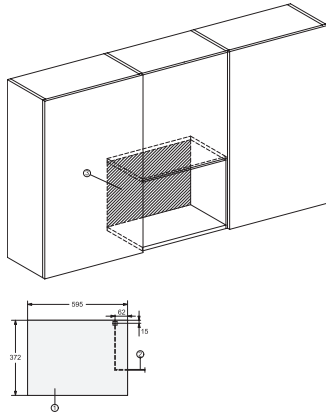

M 2234 SC

Forno a microonde da incasso
con comando a sensori laterale, per la massima praticità.

M2230SC, installation drawings