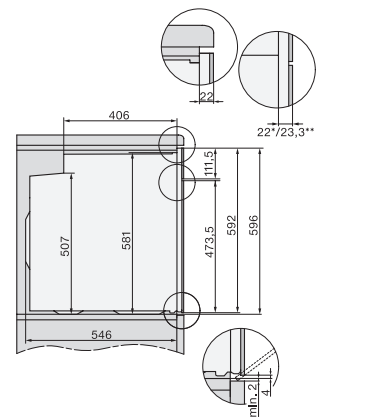

H 7860 BPX

Forno senza maniglia

design versatile con sonda termometrica e BrillantLight.

Codice EAN: 4002516172901 / Numero di materiale: 11121130 /

Vecchio numero di materiale: 22786075SER

Altezza nicchia min., in mm	590
Altezza nicchia max., in mm	595
Profondità vano d'incasso in mm	550
Larghezza elettrodomestico in mm	595
Altezza elettrodomestico in mm	596
Profondità elettrodomestico in mm	568
Peso in kg	47,0
Assorbimento massimo in kW (modalità più energivora)	3,70
Tensione in V	220-240
Frequenza in Hz	50
Protezione in A	16
Numero fasi	1
Cavo di alimentazione con spina	•
Lunghezza del cavo elettrico in m	1,50
Sostituire luci	Assistenza tecnica

## H 7860 BPX

Forno senza maniglia

design versatile con sonda termometrica e BrillantLight.

installation H7000 XL, installation drawing

side view H7000 XL, installation drawings

built-in H7000 XL, installation drawing

Installation H7000 XL underframe, installation drawings

Installation H7000 BM XL, installation drawings

side view H7000 XL build-under, installation drawing

side view Kombi BM XL, installation drawings

Installation Kombi BM XL, installation drawings