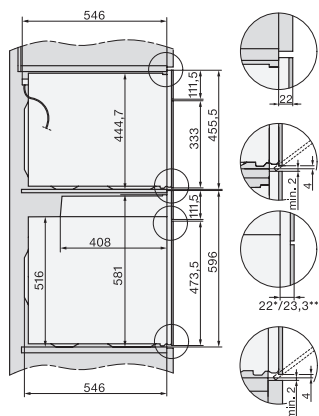

H 7860 BPX

Forno senza maniglia

design versatile con sonda termometrica e BrillantLight.

Codice EAN: 4002516172901 / Numero di materiale: 11121130 /

Vecchio numero di materiale: 22786075SER

Altezza nicchia min., in mm	590
Altezza nicchia max., in mm	595
Profondità vano d'incasso in mm	550
Larghezza elettrodomestico in mm	595
Altezza elettrodomestico in mm	596
Profondità elettrodomestico in mm	568
Peso in kg	47,0
Assorbimento massimo in kW (modalità più energivora)	3,70
Tensione in V	220-240
Frequenza in Hz	50
Protezione in A	16
Numero fasi	1
Cavo di alimentazione con spina	•
Lunghezza del cavo elettrico in m	1,50
Sostituire luci	Assistenza tecnica

## H 7860 BPX

Forno senza maniglia

design versatile con sonda termometrica e BrillantLight.

installation H7000 XL, installation drawing

side view H7000 XL, installation drawings

built-in H7000 XL, installation drawing

Installation H7000 XL underframe, installation drawings

Installation H7000 BM XL, installation drawings

side view H7000 XL build-under, installation drawing

side view Kombi BM XL, installation drawings

Installation Kombi BM XL, installation drawings