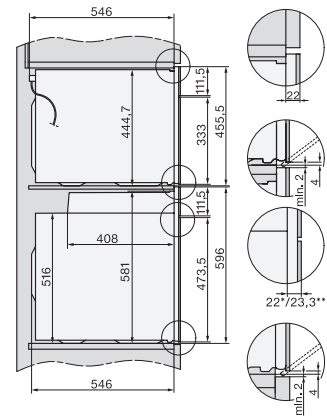

H 7860 BP

Forni

design versatile con sonda termometrica e BrillantLight.

Codice EAN: 4002516182351 / Numero di materiale: 11121100 /
Vecchio numero di materiale: 227860451

Larghezza nicchia max. in mm	568
Altezza nicchia min., in mm	590
Altezza nicchia max., in mm	595
Profondità vano d'incasso in mm	550
Larghezza elettrodomestico in mm	595
Altezza elettrodomestico in mm	596
Profondità elettrodomestico in mm	569
Peso in kg	47,0
Assorbimento complessivo in kW	3,70
Tensione in V	220-240
Frequenza in Hz	50
Protezione in A	16
Numero fasi	1
Cavo di alimentazione con spina	•
Lunghezza del cavo elettrico in m	1,50
Sostituire luci	Assistenza tecnica

H 7860 BP

Forni

design versatile con sonda termometrica e BrillantLight.

installation H7000 XL, installation drawing

side view H7000 XL, installation drawings

built-in H7000 XL, installation drawing

H226x-1B/BP/E/EP/I/IP, H2x6xB/BP, H7x6xB/BP/BPX, installation drawings

H2x6x-1B/BP/E/EP/I/IP, H2850BP, H7x6xB/BP/BPX, H2x6xB, installation drawings

DG2840, DG7x40, DGC7x4x, DG7x6x, DGC7x6x, DGD7635, DGM7x4x, DO7, H28B/BP, H7x4xB/BM/BP, H7x6xB/BP, installation drawing

H226x-1B/BP/E/EP/I/IP, H2760B/BP, H28x0B/BP, H7x40BM/BMX, H7x6xB/BP/BPX, installation drawings

side view H7000 XL build-under, installation drawing

H2xxx-1 B/BP/E/I/IP, H7xxx B/BP/BM/BMX, installation drawings

H 7860 BP

Forni

design versatile con sonda termometrica e BrillantLight.

H2xxx-1 B/BP/E/I/IP, H7xxx B/BP/BM/BMX, installation drawings