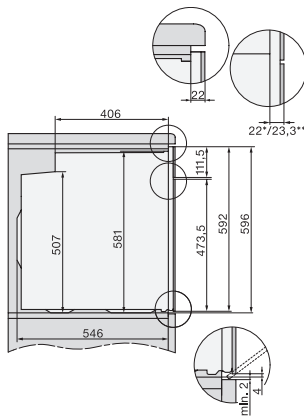

H 7860 BP

Forni

design versatile con sonda termometrica e BrillantLight.

Codice EAN: 4002516182351 / Numero di materiale: 11121100 /
Vecchio numero di materiale: 227860451

Larghezza nicchia max. in mm	568
Altezza nicchia min., in mm	590
Altezza nicchia max., in mm	595
Profondità vano d'incasso in mm	550
Larghezza elettrodomestico in mm	595
Altezza elettrodomestico in mm	596
Profondità elettrodomestico in mm	569
Peso in kg	47,0
Assorbimento complessivo in kW	3,70
Tensione in V	220-240
Frequenza in Hz	50
Protezione in A	16
Numero fasi	1
Cavo di alimentazione con spina	•
Lunghezza del cavo elettrico in m	1,50
Sostituire luci	Assistenza tecnica

H 7860 BP

Forni

design versatile con sonda termometrica e BrillantLight.

installation H7000 XL, installation drawing

side view H7000 XL, installation drawings

built-in H7000 XL, installation drawing

H226x-1B/BP/E/EP/I/IP, H2x6xB/BP, H7x6xB/BP/BPX, installation drawings

H2x6x-1B/BP/E/EP/I/IP, H2850BP, H7x6xB/BP/BPX, H2x6xB, installation drawings

DG2840, DG7x40, DGC7x4x, DG7x6x, DGC7x6x, DGD7635, DGM7x4x, DO7, H28B/BP, H7x4xB/BM/BP, H7x6xB/BP, installation drawing

H226x-1B/BP/E/EP/I/IP, H2760B/BP, H28x0B/BP, H7x40BM/BMX, H7x6xB/BP/BPX, installation drawings