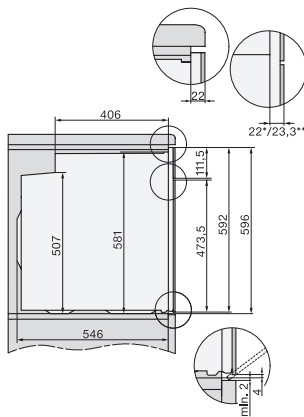

H 7860 BP

Forni

design versatile con sonda termometrica e BrillantLight.

Codice EAN: 4002516173038 / Numero di materiale: 11121090 /

Vecchio numero di materiale: 22786035SER

Altezza nicchia min., in mm	590
Altezza nicchia max., in mm	595
Profondità vano d'incasso in mm	550
Larghezza elettrodomestico in mm	595
Altezza elettrodomestico in mm	596
Profondità elettrodomestico in mm	568
Peso in kg	47,0
Assorbimento massimo in kW (modalità più energivora)	3,70
Tensione in V	220-240
Frequenza in Hz	50
Protezione in A	16
Numero fasi	1
Cavo di alimentazione con spina	•
Lunghezza del cavo elettrico in m	1,50
Sostituire luci	Assistenza tecnica
Accessori in dotazione	
Teglia con PerfectClean HBB 71	1
Teglia universale con PerfectClean HUBB 71	1
Griglia per cuocere e arrostire PyroFit	1
Guida completamente estraibile FlexiClip PyroFit (paio)	1
Sonda termometrica senza cavo	1
Griglie di introduzione estraibili con PyroFit (paio)	1
Pastiglie decalcificanti	2
Lingue del display disponibili	
Lingue disponibili a display mediante Multilingua	bahasa malaysia, dansk, deutsch, english, español, français, hrvatski, italiano, magyar, nederlands, norsk, polski, portugês, русский, română, slovenčina, slovensčina, srpski, suomi, svenska, türkçe, українська, čeština, ελληνικά,

H 7860 BP

Forni

design versatile con sonda termometrica e BrillantLight.

installation H7000 XL, installation drawing

side view H7000 XL, installation drawings

built-in H7000 XL, installation drawing

Installation H7000 XL underframe, installation drawings

H2x6x-1B/BP/E/EP/IP, H2850BP, H7x6xB/BP/BPX, H2x6xB, installation drawings

H7000 handle, glass, installation drawings

Installation H7000 BM XL, installation drawings

side view H7000 XL build-under, installation drawing