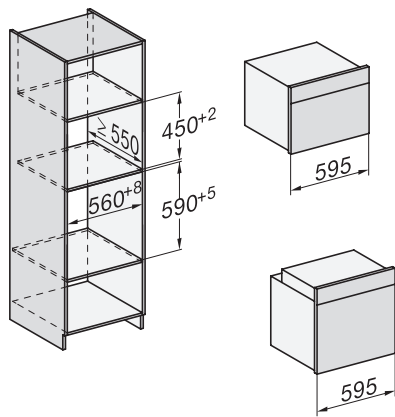

H 7860 BP

Forni

design versatile con sonda termometrica e BrillantLight.

Codice EAN: 4002516173038 / Numero di materiale: 11121090 /

Vecchio numero di materiale: 22786035SER

Altezza nicchia min., in mm	590
Altezza nicchia max., in mm	595
Profondità vano d'incasso in mm	550
Larghezza elettrodomestico in mm	595
Altezza elettrodomestico in mm	596
Profondità elettrodomestico in mm	568
Peso in kg	47,0
Assorbimento massimo in kW (modalità più energivora)	3,70
Tensione in V	220-240
Frequenza in Hz	50
Protezione in A	16
Numero fasi	1
Cavo di alimentazione con spina	•
Lunghezza del cavo elettrico in m	1,50
Sostituire luci	Assistenza tecnica
Accessori in dotazione	
Teglia con PerfectClean HBB 71	1
Teglia universale con PerfectClean HUBB 71	1
Griglia per cuocere e arrostire PyroFit	1
Guida completamente estraibile FlexiClip PyroFit (paio)	1
Sonda termometrica senza cavo	1
Griglie di introduzione estraibili con PyroFit (paio)	1
Pastiglie decalcificanti	2
Lingue del display disponibili	
Lingue disponibili a display mediante Multilingua	bahasa malaysia, dansk, deutsch, english, español, français, hrvatski, italiano, magyar, nederlands, norsk, polski, portugês, русский, română, slovenčina, slovensčina, srpski, suomi, svenska, türkçe, українська, čeština, ελληνικά,

H 7860 BP

Forni

design versatile con sonda termometrica e BrillantLight.

installation H7000 XL, installation drawing

side view H7000 XL, installation drawings

built-in H7000 XL, installation drawing

Installation H7000 XL underframe, installation drawings

H2x6x-1B/BP/E/EP/IP, H2850BP, H7x6xB/BP/BPX, H2x6xB, installation drawings

H7000 handle, glass, installation drawings

Installation H7000 BM XL, installation drawings

side view H7000 XL build-under, installation drawing