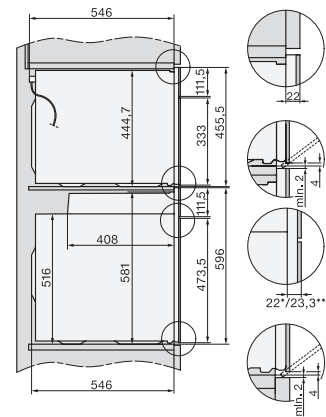

H 7860 BP

Forni

design versatile con sonda termometrica e BrillantLight.

Codice EAN: 4002516173038 / Numero di materiale: 11121090 /

Vecchio numero di materiale: 22786035SER

Altezza nicchia min., in mm	590
Altezza nicchia max., in mm	595
Profondità vano d'incasso in mm	550
Larghezza elettrodomestico in mm	595
Altezza elettrodomestico in mm	596
Profondità elettrodomestico in mm	568
Peso in kg	47,0
Assorbimento massimo in kW (modalità più energivora)	3,70
Tensione in V	220-240
Frequenza in Hz	50
Protezione in A	16
Numero fasi	1
Cavo di alimentazione con spina	•
Lunghezza del cavo elettrico in m	1,50
Sostituire luci	Assistenza tecnica
Accessori in dotazione	
Teglia con PerfectClean HBB 71	1
Teglia universale con PerfectClean HUBB 71	1
Griglia per cuocere e arrostire PyroFit	1
Guida completamente estraibile FlexiClip PyroFit (paio)	1
Sonda termometrica senza cavo	1
Griglie di introduzione estraibili con PyroFit (paio)	1
Pastiglie decalcificanti	2
Lingue del display disponibili	
Lingue disponibili a display mediante Multilingua	bahasa malaysia, dansk, deutsch, english, español, français, hrvatski, italiano, magyar, nederlands, norsk, polski, portugês, русский, română, slovenčina, slovensčina, srpski, suomi, svenska, türkçe, українська, čeština, ελληνικά,

H 7860 BP

Forni

design versatile con sonda termometrica e BrillantLight.

installation H7000 XL, installation drawing

side view H7000 XL, installation drawings

built-in H7000 XL, installation drawing

Installation H7000 XL underframe, installation drawings

H2x6x-1B/BP/E/EP/IP, H2850BP, H7x6xB/BP/BPX, H2x6xB, installation drawings

H7000 handle, glass, installation drawings

Installation H7000 BM XL, installation drawings

side view H7000 XL build-under, installation drawing