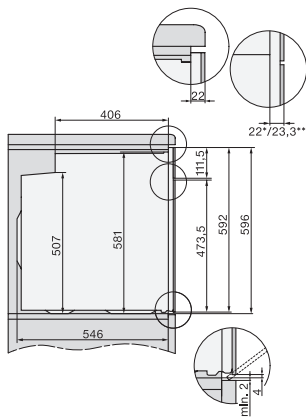

H 7860 BP

Forni

design versatile con sonda termometrica e BrillantLight.

Codice EAN: 4002516172895 / Numero di materiale: 11121080 /

Vecchio numero di materiale: 22786025SER

Altezza nicchia min., in mm	590
Altezza nicchia max., in mm	595
Profondità vano d'incasso in mm	550
Larghezza elettrodomestico in mm	595
Altezza elettrodomestico in mm	596
Profondità elettrodomestico in mm	568
Peso in kg	47,0
Assorbimento massimo in kW (modalità più energivora)	3,70
Tensione in V	220-240
Frequenza in Hz	50
Protezione in A	16
Numero fasi	1
Cavo di alimentazione con spina	•
Lunghezza del cavo elettrico in m	1,50
Sostituire luci	Assistenza tecnica
<b>Accessori in dotazione</b>	
Teglia con PerfectClean HBB 71	1
Teglia universale con PerfectClean HUBB 71	1
Griglia per cuocere e arrostire PyroFit	1
Guida completamente estraibile FlexiClip PyroFit (paio)	1
Sonda termometrica senza cavo	1
Griglie di introduzione estraibili con PyroFit (paio)	1
Pastiglie decalcificanti	2
<b>Lingue del display disponibili</b>	
Lingue disponibili a display mediante Multilingua	bahasa malaysia, dansk, deutsch, english, español, français, hrvatski, italiano, magyar, nederlands, norsk, polski, português, русский, română, slovenčina, slovensčina, srpski, suomi, svenska, türkçe, українська, čeština, ελληνικά,

H 7860 BP  
Forni  
design versatile con sonda termometrica e BrillantLight.

installation H7000 XL, installation drawing

side view H7000 XL, installation drawings

built-in H7000 XL, installation drawing

Installation H7000 XL underframe, installation drawings

H2x6x-1B/BP/E/EP/I/IP, H2850BP, H7x6xB/BP/BPX, H2x6xB, installation drawings

H7000 handle, glass, installation drawings

Installation H7000 BM XL, installation drawings

side view H7000 XL build-under, installation drawing