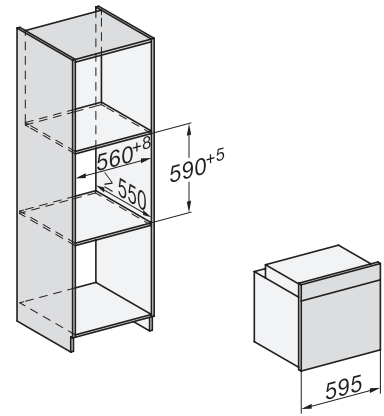

built-in H7000 XL, installation drawing