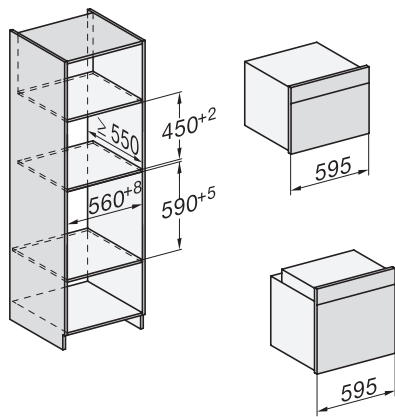

H 7860 BP

Forni

design versatile con sonda termometrica e BrillantLight.

Codice EAN: 4002516172895 / Numero di materiale: 11121080 /

Vecchio numero di materiale: 22786025SER

Altezza nicchia min., in mm	590
Altezza nicchia max., in mm	595
Profondità vano d'incasso in mm	550
Larghezza elettrodomestico in mm	595
Altezza elettrodomestico in mm	596
Profondità elettrodomestico in mm	568
Peso in kg	47,0
Assorbimento massimo in kW (modalità più energivora)	3,70
Tensione in V	220-240
Frequenza in Hz	50
Protezione in A	16
Numero fasi	1
Cavo di alimentazione con spina	•
Lunghezza del cavo elettrico in m	1,50
Sostituire luci	Assistenza tecnica
<b>Accessori in dotazione</b>	
Teglia con PerfectClean HBB 71	1
Teglia universale con PerfectClean HUBB 71	1
Griglia per cuocere e arrostire PyroFit	1
Guida completamente estraibile FlexiClip PyroFit (paio)	1
Sonda termometrica senza cavo	1
Griglie di introduzione estraibili con PyroFit (paio)	1
Pastiglie decalcificanti	2
<b>Lingue del display disponibili</b>	
Lingue disponibili a display mediante Multilingua	bahasa malaysia, dansk, deutsch, english, español, français, hrvatski, italiano, magyar, nederlands, norsk, polski, português, русский, română, slovenčina, slovensčina, srpski, suomi, svenska, türkçe, українська, čeština, ελληνικά,

H 7860 BP  
Forni  
design versatile con sonda termometrica e BrillantLight.

installation H7000 XL, installation drawing

side view H7000 XL, installation drawings

built-in H7000 XL, installation drawing

Installation H7000 XL underframe, installation drawings

H2x6x-1B/BP/E/EP/I/IP, H2850BP, H7x6xB/BP/BPX, H2x6xB, installation drawings

H7000 handle, glass, installation drawings

Installation H7000 BM XL, installation drawings

side view H7000 XL build-under, installation drawing