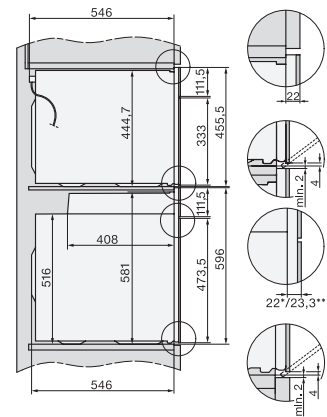

H 7860 BP

Forni

design versatile con sonda termometrica e BrillantLight.

Codice EAN: 4002516172895 / Numero di materiale: 11121080 /

Vecchio numero di materiale: 22786025SER

Altezza nicchia min., in mm	590
Altezza nicchia max., in mm	595
Profondità vano d'incasso in mm	550
Larghezza elettrodomestico in mm	595
Altezza elettrodomestico in mm	596
Profondità elettrodomestico in mm	568
Peso in kg	47,0
Assorbimento massimo in kW (modalità più energivora)	3,70
Tensione in V	220-240
Frequenza in Hz	50
Protezione in A	16
Numero fasi	1
Cavo di alimentazione con spina	•
Lunghezza del cavo elettrico in m	1,50
Sostituire luci	Assistenza tecnica
<b>Accessori in dotazione</b>	
Teglia con PerfectClean HBB 71	1
Teglia universale con PerfectClean HUBB 71	1
Griglia per cuocere e arrostire PyroFit	1
Guida completamente estraibile FlexiClip PyroFit (paio)	1
Sonda termometrica senza cavo	1
Griglie di introduzione estraibili con PyroFit (paio)	1
Pastiglie decalcificanti	2
<b>Lingue del display disponibili</b>	
Lingue disponibili a display mediante Multilingua	bahasa malaysia, dansk, deutsch, english, español, français, hrvatski, italiano, magyar, nederlands, norsk, polski, português, русский, română, slovenčina, slovensčina, srpski, suomi, svenska, türkçe, українська, čeština, ελληνικά,

H 7860 BP  
Forni  
design versatile con sonda termometrica e BrillantLight.

installation H7000 XL, installation drawing

side view H7000 XL, installation drawings

built-in H7000 XL, installation drawing

Installation H7000 XL underframe, installation drawings

H2x6x-1B/BP/E/EP/I/IP, H2850BP, H7x6xB/BP/BPX, H2x6xB, installation drawings

H7000 handle, glass, installation drawings

Installation H7000 BM XL, installation drawings

side view H7000 XL build-under, installation drawing