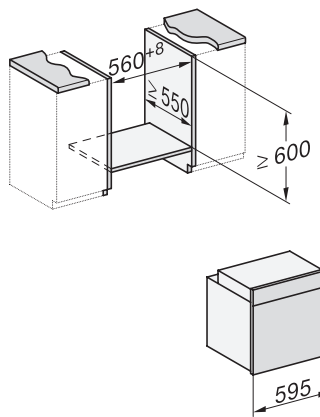

H 7860 BP

Forni

design versatile con sonda termometrica e BrillantLight.

Codice EAN: 4002516172895 / Numero di materiale: 11121080 /

Vecchio numero di materiale: 22786025SER

Altezza nicchia min., in mm	590
Altezza nicchia max., in mm	595
Profondità vano d'incasso in mm	550
Larghezza elettrodomestico in mm	595
Altezza elettrodomestico in mm	596
Profondità elettrodomestico in mm	568
Peso in kg	47,0
Assorbimento massimo in kW (modalità più energivora)	3,70
Tensione in V	220-240
Frequenza in Hz	50
Protezione in A	16
Numero fasi	1
Cavo di alimentazione con spina	•
Lunghezza del cavo elettrico in m	1,50
Sostituire luci	Assistenza tecnica
<b>Accessori in dotazione</b>	
Teglia con PerfectClean HBB 71	1
Teglia universale con PerfectClean HUBB 71	1
Griglia per cuocere e arrostire PyroFit	1
Guida completamente estraibile FlexiClip PyroFit (paio)	1
Sonda termometrica senza cavo	1
Griglie di introduzione estraibili con PyroFit (paio)	1
Pastiglie decalcificanti	2
<b>Lingue del display disponibili</b>	
Lingue disponibili a display mediante Multilingua	bahasa malaysia, dansk, deutsch, english, español, français, hrvatski, italiano, magyar, nederlands, norsk, polski, português, русский, română, slovenčina, slovensčina, srpski, suomi, svenska, türkçe, українська, čeština, ελληνικά,

H 7860 BP  
Forni  
design versatile con sonda termometrica e BrillantLight.

installation H7000 XL, installation drawing

side view H7000 XL, installation drawings

built-in H7000 XL, installation drawing

Installation H7000 XL underframe, installation drawings

H2x6x-1B/BP/E/EP/I/IP, H2850BP, H7x6xB/BP/BPX, H2x6xB, installation drawings

H7000 handle, glass, installation drawings

Installation H7000 BM XL, installation drawings

side view H7000 XL build-under, installation drawing