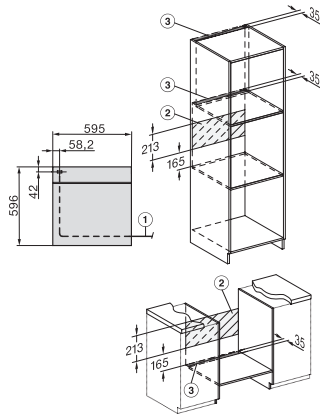

H 7860 BP

Forni

design versatile con sonda termometrica e BrillantLight.

Codice EAN: 4002516172895 / Numero di materiale: 11121080 /

Vecchio numero di materiale: 22786025SER

Altezza nicchia min., in mm	590
Altezza nicchia max., in mm	595
Profondità vano d'incasso in mm	550
Larghezza elettrodomestico in mm	595
Altezza elettrodomestico in mm	596
Profondità elettrodomestico in mm	568
Peso in kg	47,0
Assorbimento massimo in kW (modalità più energivora)	3,70
Tensione in V	220-240
Frequenza in Hz	50
Protezione in A	16
Numero fasi	1
Cavo di alimentazione con spina	•
Lunghezza del cavo elettrico in m	1,50
Sostituire luci	Assistenza tecnica
<b>Accessori in dotazione</b>	
Teglia con PerfectClean HBB 71	1
Teglia universale con PerfectClean HUBB 71	1
Griglia per cuocere e arrostire PyroFit	1
Guida completamente estraibile FlexiClip PyroFit (paio)	1
Sonda termometrica senza cavo	1
Griglie di introduzione estraibili con PyroFit (paio)	1
Pastiglie decalcificanti	2
<b>Lingue del display disponibili</b>	
Lingue disponibili a display mediante Multilingua	bahasa malaysia, dansk, deutsch, english, español, français, hrvatski, italiano, magyar, nederlands, norsk, polski, português, русский, română, slovenčina, slovensčina, srpski, suomi, svenska, türkçe, українська, čeština, ελληνικά,

H 7860 BP  
Forni  
design versatile con sonda termometrica e BrillantLight.

installation H7000 XL, installation drawing

side view H7000 XL, installation drawings

built-in H7000 XL, installation drawing

Installation H7000 XL underframe, installation drawings