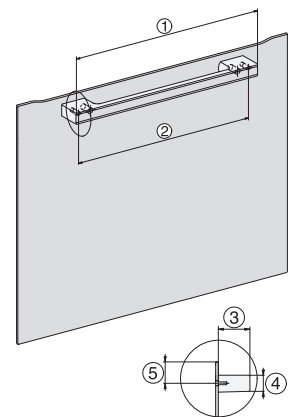

H 7860 BP

Forni

design versatile con sonda termometrica e BrillantLight.

Codice EAN: 4002516172895 / Numero di materiale: 11121080 /

Vecchio numero di materiale: 22786025SER

Altezza nicchia min., in mm	590
Altezza nicchia max., in mm	595
Profondità vano d'incasso in mm	550
Larghezza elettrodomestico in mm	595
Altezza elettrodomestico in mm	596
Profondità elettrodomestico in mm	568
Peso in kg	47,0
Assorbimento massimo in kW (modalità più energivora)	3,70
Tensione in V	220-240
Frequenza in Hz	50
Protezione in A	16
Numero fasi	1
Cavo di alimentazione con spina	•
Lunghezza del cavo elettrico in m	1,50
Sostituire luci	Assistenza tecnica
<b>Accessori in dotazione</b>	
Teglia con PerfectClean HBB 71	1
Teglia universale con PerfectClean HUBB 71	1
Griglia per cuocere e arrostire PyroFit	1
Guida completamente estraibile FlexiClip PyroFit (paio)	1
Sonda termometrica senza cavo	1
Griglie di introduzione estraibili con PyroFit (paio)	1
Pastiglie decalcificanti	2
<b>Lingue del display disponibili</b>	
Lingue disponibili a display mediante Multilingua	bahasa malaysia, dansk, deutsch, english, español, français, hrvatski, italiano, magyar, nederlands, norsk, polski, português, русский, română, slovenčina, slovensčina, srpski, suomi, svenska, türkçe, українська, čeština, ελληνικά,

H 7860 BP  
Forni  
design versatile con sonda termometrica e BrillantLight.

installation H7000 XL, installation drawing

side view H7000 XL, installation drawings

built-in H7000 XL, installation drawing

Installation H7000 XL underframe, installation drawings

H2x6x-1B/BP/E/EP/I/IP, H2850BP, H7x6xB/BP/BPX, H2x6xB, installation drawings

H7000 handle, glass, installation drawings

Installation H7000 BM XL, installation drawings

side view H7000 XL build-under, installation drawing