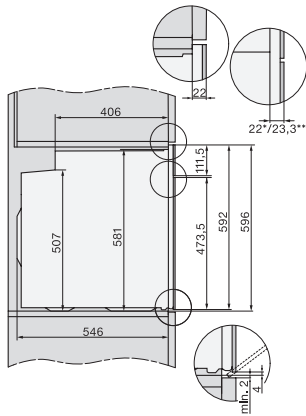

H 7860 BP

Forni

design versatile con sonda termometrica e BrillantLight.

Codice EAN: 4002516172895 / Numero di materiale: 11121080 /

Vecchio numero di materiale: 22786025SER

Altezza nicchia min., in mm	590
Altezza nicchia max., in mm	595
Profondità vano d'incasso in mm	550
Larghezza elettrodomestico in mm	595
Altezza elettrodomestico in mm	596
Profondità elettrodomestico in mm	568
Peso in kg	47,0
Assorbimento massimo in kW (modalità più energivora)	3,70
Tensione in V	220-240
Frequenza in Hz	50
Protezione in A	16
Numero fasi	1
Cavo di alimentazione con spina	•
Lunghezza del cavo elettrico in m	1,50
Sostituire luci	Assistenza tecnica
<b>Accessori in dotazione</b>	
Teglia con PerfectClean HBB 71	1
Teglia universale con PerfectClean HUBB 71	1
Griglia per cuocere e arrostire PyroFit	1
Guida completamente estraibile FlexiClip PyroFit (paio)	1
Sonda termometrica senza cavo	1
Griglie di introduzione estraibili con PyroFit (paio)	1
Pastiglie decalcificanti	2
<b>Lingue del display disponibili</b>	
Lingue disponibili a display mediante Multilingua	bahasa malaysia, dansk, deutsch, english, español, français, hrvatski, italiano, magyar, nederlands, norsk, polski, português, русский, română, slovenčina, slovensčina, srpski, suomi, svenska, türkçe, українська, čeština, ελληνικά,

H 7860 BP  
Forni  
design versatile con sonda termometrica e BrillantLight.

installation H7000 XL, installation drawing

side view H7000 XL, installation drawings

built-in H7000 XL, installation drawing

Installation H7000 XL underframe, installation drawings

H2x6x-1B/BP/E/EP/I/IP, H2850BP, H7x6xB/BP/BPX, H2x6xB, installation drawings

H7000 handle, glass, installation drawings

Installation H7000 BM XL, installation drawings

side view H7000 XL build-under, installation drawing