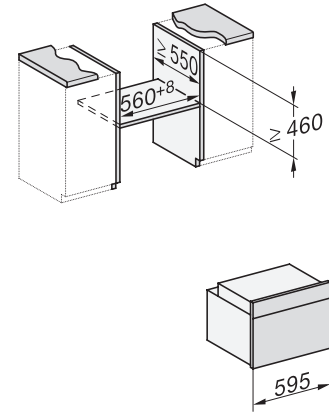

H 7840 BPX

Forno compatto senza maniglia
design versatile con sonda termometrica e BrillantLight.

Codice EAN: 4002516172888 / Numero di materiale: 11121060 /
Vecchio numero di materiale: 22784075SER

Larghezza nicchia max. in mm	568
Altezza nicchia min., in mm	450
Altezza nicchia max., in mm	452
Profondità vano d'incasso in mm	550
Larghezza elettrodomestico in mm	595
Altezza elettrodomestico in mm	456
Profondità elettrodomestico in mm	568
Peso in kg	38,0
Assorbimento massimo in kW (modalità più energivora)	3,20
Tensione in V	220-240
Frequenza in Hz	50
Protezione in A	16
Numero fasi	1
Cavo di alimentazione con spina	•
Lunghezza del cavo elettrico in m	1,50
Sostituire luci	Assistenza tecnica

H 7840 BPX

Forno compatto senza maniglia

design versatile con sonda termometrica e BrillantLight.

side view H7000 M, installation drawings

built-in H7000 M, installation drawing

built-in H7000 M build-under, installation drawing

Installation H7000 M, installation drawing

side view H7000 M build-under, installation drawings