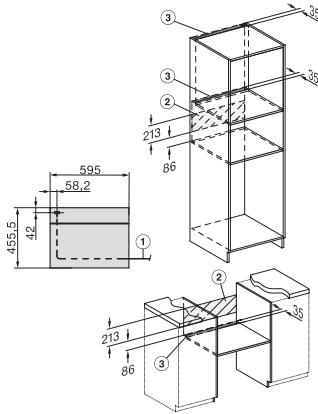

H 7840 BPX

Forno compatto senza maniglia
design versatile con sonda termometrica e BrillantLight.

Codice EAN: 4002516172888 / Numero di materiale: 11121060 /
Vecchio numero di materiale: 22784075SER

Larghezza nicchia max. in mm	568
Altezza nicchia min., in mm	450
Altezza nicchia max., in mm	452
Profondità vano d'incasso in mm	550
Larghezza elettrodomestico in mm	595
Altezza elettrodomestico in mm	456
Profondità elettrodomestico in mm	568
Peso in kg	38,0
Assorbimento massimo in kW (modalità più energivora)	3,20
Tensione in V	220-240
Frequenza in Hz	50
Protezione in A	16
Numero fasi	1
Cavo di alimentazione con spina	•
Lunghezza del cavo elettrico in m	1,50
Sostituire luci	Assistenza tecnica

H 7840 BPX

Forno compatto senza maniglia

design versatile con sonda termometrica e BrillantLight.

side view H7000 M, installation drawings

built-in H7000 M, installation drawing

built-in H7000 M build-under, installation drawing

Installation H7000 M, installation drawing

side view H7000 M build-under, installation drawings