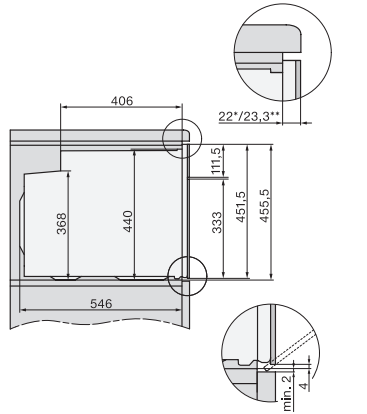

H 7840 BPX

Forno compatto senza maniglia
design versatile con sonda termometrica e BrillantLight.

Codice EAN: 4002516172888 / Numero di materiale: 11121060 /
Vecchio numero di materiale: 22784075SER

Larghezza nicchia max. in mm	568
Altezza nicchia min., in mm	450
Altezza nicchia max., in mm	452
Profondità vano d'incasso in mm	550
Larghezza elettrodomestico in mm	595
Altezza elettrodomestico in mm	456
Profondità elettrodomestico in mm	568
Peso in kg	38,0
Assorbimento massimo in kW (modalità più energivora)	3,20
Tensione in V	220-240
Frequenza in Hz	50
Protezione in A	16
Numero fasi	1
Cavo di alimentazione con spina	•
Lunghezza del cavo elettrico in m	1,50
Sostituire luci	Assistenza tecnica

H 7840 BPX

Forno compatto senza maniglia

design versatile con sonda termometrica e BrillantLight.

side view H7000 M, installation drawings

built-in H7000 M, installation drawing

built-in H7000 M build-under, installation drawing

Installation H7000 M, installation drawing

side view H7000 M build-under, installation drawings