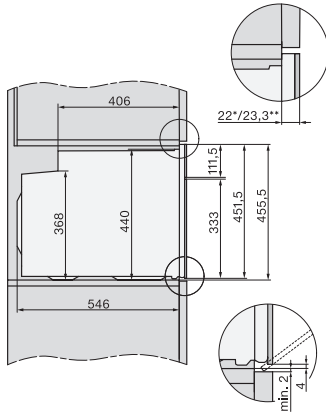

H 7840 BPX

Forno compatto senza maniglia
design versatile con sonda termometrica e BrillantLight.

Codice EAN: 4002516172888 / Numero di materiale: 11121060 /
Vecchio numero di materiale: 22784075SER

Larghezza nicchia max. in mm	568
Altezza nicchia min., in mm	450
Altezza nicchia max., in mm	452
Profondità vano d'incasso in mm	550
Larghezza elettrodomestico in mm	595
Altezza elettrodomestico in mm	456
Profondità elettrodomestico in mm	568
Peso in kg	38,0
Assorbimento massimo in kW (modalità più energivora)	3,20
Tensione in V	220-240
Frequenza in Hz	50
Protezione in A	16
Numero fasi	1
Cavo di alimentazione con spina	•
Lunghezza del cavo elettrico in m	1,50
Sostituire luci	Assistenza tecnica

H 7840 BPX

Forno compatto senza maniglia

design versatile con sonda termometrica e BrillantLight.

side view H7000 M, installation drawings

built-in H7000 M, installation drawing

built-in H7000 M build-under, installation drawing