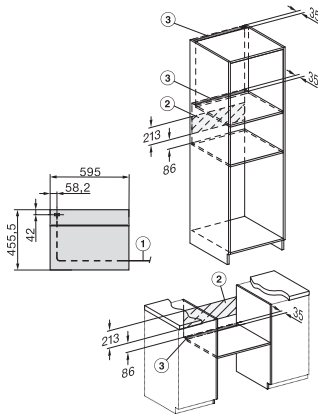

H 7840 BPX

Forno compatto senza maniglia
design versatile con sonda termometrica e BrillantLight.

Codice EAN: 4002516172987 / Numero di materiale: 11121050 /
Vecchio numero di materiale: 22784065SER

Larghezza nicchia max. in mm	568
Altezza nicchia min., in mm	450
Altezza nicchia max., in mm	452
Profondità vano d'incasso in mm	550
Larghezza elettrodomestico in mm	595
Altezza elettrodomestico in mm	456
Profondità elettrodomestico in mm	568
Peso in kg	38,0
Assorbimento massimo in kW (modalità più energivora)	3,20
Tensione in V	220-240
Frequenza in Hz	50
Protezione in A	16
Numero fasi	1
Cavo di alimentazione con spina	•
Lunghezza del cavo elettrico in m	1,50
Sostituire luci	Assistenza tecnica

H 7840 BPX

Forno compatto senza maniglia

design versatile con sonda termometrica e BrillantLight.

side view H7000 M, installation drawings

built-in H7000 M, installation drawing

built-in H7000 M build-under, installation drawing

Installation H7000 M, installation drawing

side view H7000 M build-under, installation drawings