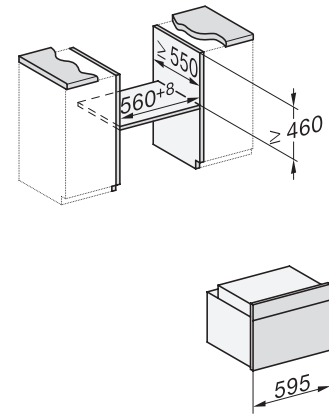

H 7840 BPX

Forno compatto senza maniglia
design versatile con sonda termometrica e BrillantLight.

Codice EAN: 4002516172987 / Numero di materiale: 11121050 /
Vecchio numero di materiale: 22784065SER

Larghezza nicchia max. in mm	568
Altezza nicchia min., in mm	450
Altezza nicchia max., in mm	452
Profondità vano d'incasso in mm	550
Larghezza elettrodomestico in mm	595
Altezza elettrodomestico in mm	456
Profondità elettrodomestico in mm	568
Peso in kg	38,0
Assorbimento massimo in kW (modalità più energivora)	3,20
Tensione in V	220-240
Frequenza in Hz	50
Protezione in A	16
Numero fasi	1
Cavo di alimentazione con spina	•
Lunghezza del cavo elettrico in m	1,50
Sostituire luci	Assistenza tecnica

H 7840 BPX

Forno compatto senza maniglia

design versatile con sonda termometrica e BrillantLight.

side view H7000 M, installation drawings

built-in H7000 M, installation drawing

built-in H7000 M build-under, installation drawing

Installation H7000 M, installation drawing

side view H7000 M build-under, installation drawings