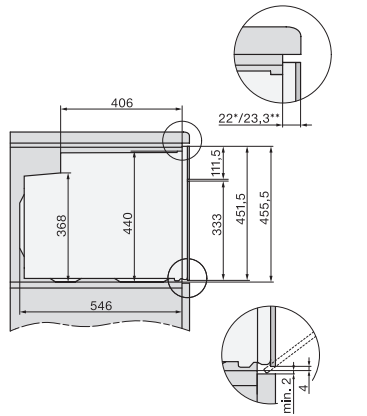

H 7840 BPX

Forno compatto senza maniglia
design versatile con sonda termometrica e BrillantLight.

Codice EAN: 4002516172987 / Numero di materiale: 11121050 /
Vecchio numero di materiale: 22784065SER

Larghezza nicchia max. in mm	568
Altezza nicchia min., in mm	450
Altezza nicchia max., in mm	452
Profondità vano d'incasso in mm	550
Larghezza elettrodomestico in mm	595
Altezza elettrodomestico in mm	456
Profondità elettrodomestico in mm	568
Peso in kg	38,0
Assorbimento massimo in kW (modalità più energivora)	3,20
Tensione in V	220-240
Frequenza in Hz	50
Protezione in A	16
Numero fasi	1
Cavo di alimentazione con spina	•
Lunghezza del cavo elettrico in m	1,50
Sostituire luci	Assistenza tecnica

H 7840 BPX

Forno compatto senza maniglia

design versatile con sonda termometrica e BrillantLight.

side view H7000 M, installation drawings

built-in H7000 M, installation drawing

built-in H7000 M build-under, installation drawing

Installation H7000 M, installation drawing

side view H7000 M build-under, installation drawings