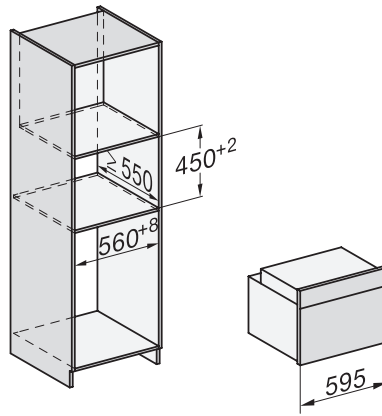

built-in H7000 M, installation drawing