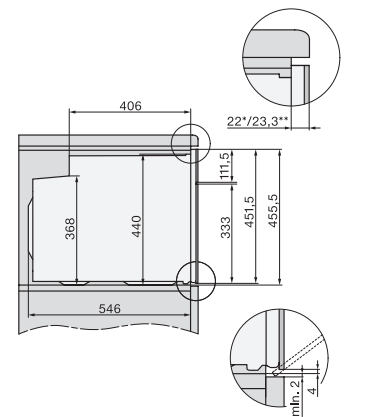

|   |  |
|---|--|
| Altezza nicchia max., in mm                             | 452  |
| Profondità vano d'incasso in mm                         | 550  |
| Larghezza elettrodomestico in mm                        | 595  |
| Altezza elettrodomestico in mm                          | 456  |
| Profondità elettrodomestico in mm                       | 568  |
| Peso in kg  | 38,0   |
| Assorbimento complessivo in kW                          | 3,20   |
| Tensione in V   | 220-240  |
| Frequenza in Hz   | 50   |
| Protezione in A   | 16   |
| Numero fasi   | 1  |
| Cavo di alimentazione con spina                         | •  |
| Lunghezza del cavo elettrico in m                       | 1,50   |
| Sostituire luci   | Assistenza tecnica   |
| <b>Accessori in dotazione</b>                           |  |
| Placca con PerfectClean                                 | 1  |
| Placca universale con PerfectClean                      | 1  |
| Griglia per cuocere e arrostire PyroFit                 | 1  |
| Guida completamente estraibile FlexiClip PyroFit (paio) | 1  |
| Griglie di introduzione estraibili con PyroFit (paio)   | 1  |
| Pastiglie decalcificanti                                | 2  |
| <b>Lingue del display disponibili</b>                   |  |
| Lingue disponibili a display mediante Multilingua       | bahasa malaysia, dansk, deutsch, english, español, français, hrvatski, italiano, magyar, nederlands, norsk, polski, portugês, русский, română, slovenčina, slovensčina, srpski, suomi, svenska, türkçe, українська, čeština, ελληνικά, |

## H 7840 BPX

Forno compatto senza maniglia

design versatile con sonda termometrica e BrillantLight.

side view H7000 M, installation drawings

side view H7000 M, installation drawings, GB, AU

built-in H7000 M, installation drawing

built-in H7000 M build-under, installation drawing

Installation H7000 M, installation drawing

side view H7000 M build-under, installation drawings