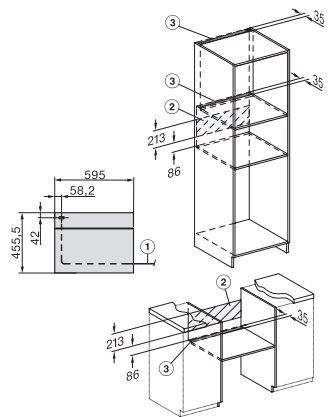

|   |  |
|---|--|
| Altezza nicchia max., in mm                             | 452  |
| Profondità vano d'incasso in mm                         | 550  |
| Larghezza elettrodomestico in mm                        | 595  |
| Altezza elettrodomestico in mm                          | 456  |
| Profondità elettrodomestico in mm                       | 568  |
| Peso in kg  | 38,0   |
| Assorbimento complessivo in kW                          | 3,20   |
| Tensione in V   | 220-240  |
| Frequenza in Hz   | 50   |
| Protezione in A   | 16   |
| Numero fasi   | 1  |
| Cavo di alimentazione con spina                         | •  |
| Lunghezza del cavo elettrico in m                       | 1,50   |
| Sostituire luci   | Assistenza tecnica   |
| <b>Accessori in dotazione</b>                           |  |
| Placca con PerfectClean                                 | 1  |
| Placca universale con PerfectClean                      | 1  |
| Griglia per cuocere e arrostire PyroFit                 | 1  |
| Guida completamente estraibile FlexiClip PyroFit (paio) | 1  |
| Griglie di introduzione estraibili con PyroFit (paio)   | 1  |
| Pastiglie decalcificanti                                | 2  |
| <b>Lingue del display disponibili</b>                   |  |
| Lingue disponibili a display mediante Multilingua       | bahasa malaysia, dansk, deutsch, english, español, français, hrvatski, italiano, magyar, nederlands, norsk, polski, portugês, русский, română, slovenčina, slovensčina, srpski, suomi, svenska, türkçe, українська, čeština, ελληνικά, |

## H 7840 BPX

Forno compatto senza maniglia

design versatile con sonda termometrica e BrillantLight.

side view H7000 M, installation drawings

side view H7000 M, installation drawings, GB, AU

built-in H7000 M, installation drawing

built-in H7000 M build-under, installation drawing

Installation H7000 M, installation drawing

side view H7000 M build-under, installation drawings