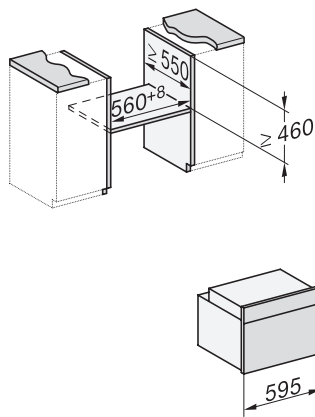

|   |  |
|---|--|
| Altezza nicchia max., in mm                             | 452  |
| Profondità vano d'incasso in mm                         | 550  |
| Larghezza elettrodomestico in mm                        | 595  |
| Altezza elettrodomestico in mm                          | 456  |
| Profondità elettrodomestico in mm                       | 568  |
| Peso in kg  | 38,0   |
| Assorbimento complessivo in kW                          | 3,20   |
| Tensione in V   | 220-240  |
| Frequenza in Hz   | 50   |
| Protezione in A   | 16   |
| Numero fasi   | 1  |
| Cavo di alimentazione con spina                         | •  |
| Lunghezza del cavo elettrico in m                       | 1,50   |
| Sostituire luci   | Assistenza tecnica   |
| <b>Accessori in dotazione</b>                           |  |
| Placca con PerfectClean                                 | 1  |
| Placca universale con PerfectClean                      | 1  |
| Griglia per cuocere e arrostire PyroFit                 | 1  |
| Guida completamente estraibile FlexiClip PyroFit (paio) | 1  |
| Griglie di introduzione estraibili con PyroFit (paio)   | 1  |
| Pastiglie decalcificanti                                | 2  |
| <b>Lingue del display disponibili</b>                   |  |
| Lingue disponibili a display mediante Multilingua       | bahasa malaysia, dansk, deutsch, english, español, français, hrvatski, italiano, magyar, nederlands, norsk, polski, portugês, русский, română, slovenčina, slovensčina, srpski, suomi, svenska, türkçe, українська, čeština, ελληνικά, |

## H 7840 BPX

Forno compatto senza maniglia

design versatile con sonda termometrica e BrillantLight.

side view H7000 M, installation drawings

side view H7000 M, installation drawings, GB, AU

built-in H7000 M, installation drawing

built-in H7000 M build-under, installation drawing

Installation H7000 M, installation drawing

side view H7000 M build-under, installation drawings