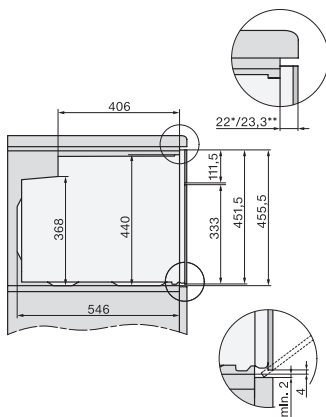

H 7840 BP

Forni compatti

design versatile con sonda termometrica e BrillantLight.

Codice EAN: 4002516182627 / Numero di materiale: 11121020 /
Vecchio numero di materiale: 227840451

Larghezza nicchia max. in mm	568
Altezza nicchia min., in mm	450
Altezza nicchia max., in mm	452
Profondità vano d'incasso in mm	550
Larghezza elettrodomestico in mm	595
Altezza elettrodomestico in mm	456
Profondità elettrodomestico in mm	569
Peso in kg	38,0
Assorbimento complessivo in kW	3,20
Tensione in V	220-240
Frequenza in Hz	50
Protezione in A	16
Numero fasi	1
Cavo di alimentazione con spina	•
Lunghezza del cavo elettrico in m	1,50
Sostituire luci	Assistenza tecnica

H 7840 BP
Forni compatti
design versatile con sonda termometrica e BrillantLight.

side view H7000 M, installation drawings

side view H7000 M, installation drawings, GB, AU

built-in H7000 M, installation drawing

built-in H7000 M build-under, installation drawing

Installation H7000 M, installation drawing

DG2840, DG7x40, DGC7x4x, DG7x6x, DGC7x6x, DGD7635, DGM7x4x, DO7, H28B/BP, H7x4xB/BM/BP, H7x6xB/BP, installation drawing