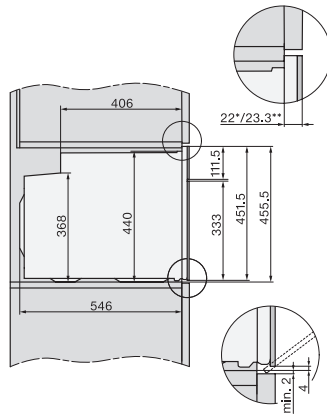

side view H7000 M, installation drawings, GB, AU